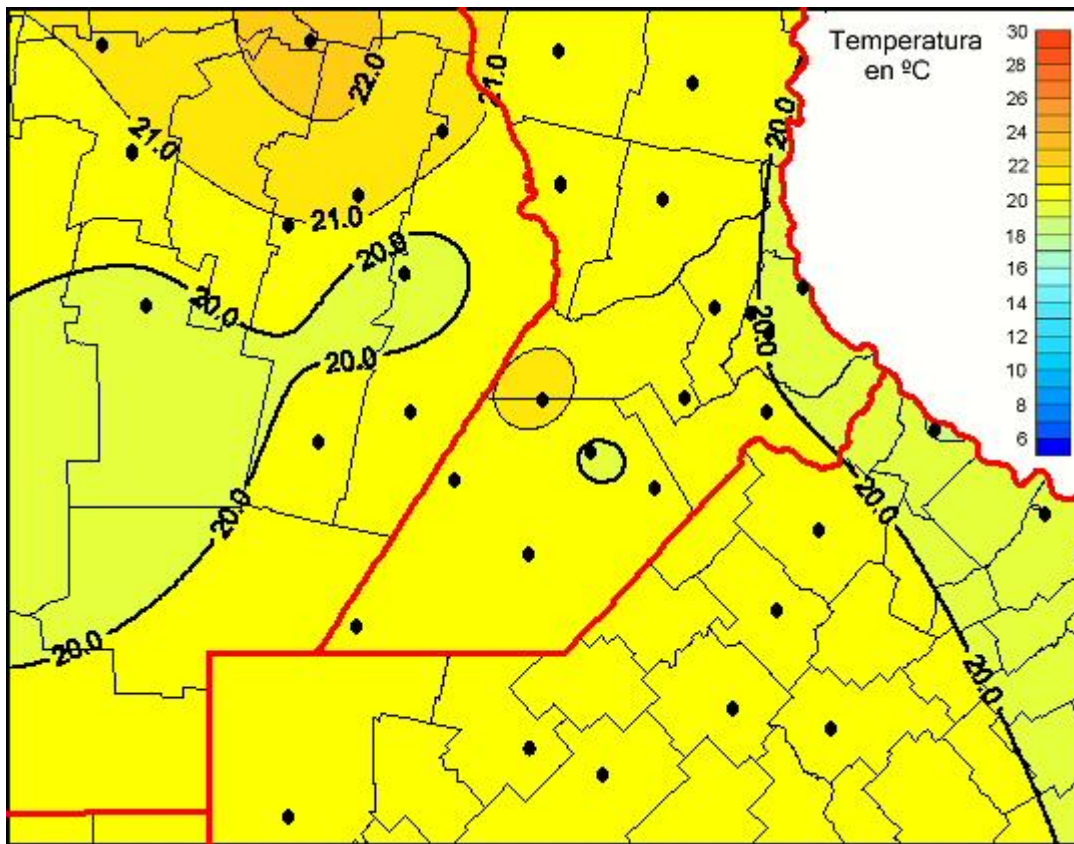

## Temperaturas Medias

Mapa de temperaturas medias de las las últimas 24 horas.  
(Desde las 8:00AM hasta las 8:00AM). Se actualiza a las 10:00hs.