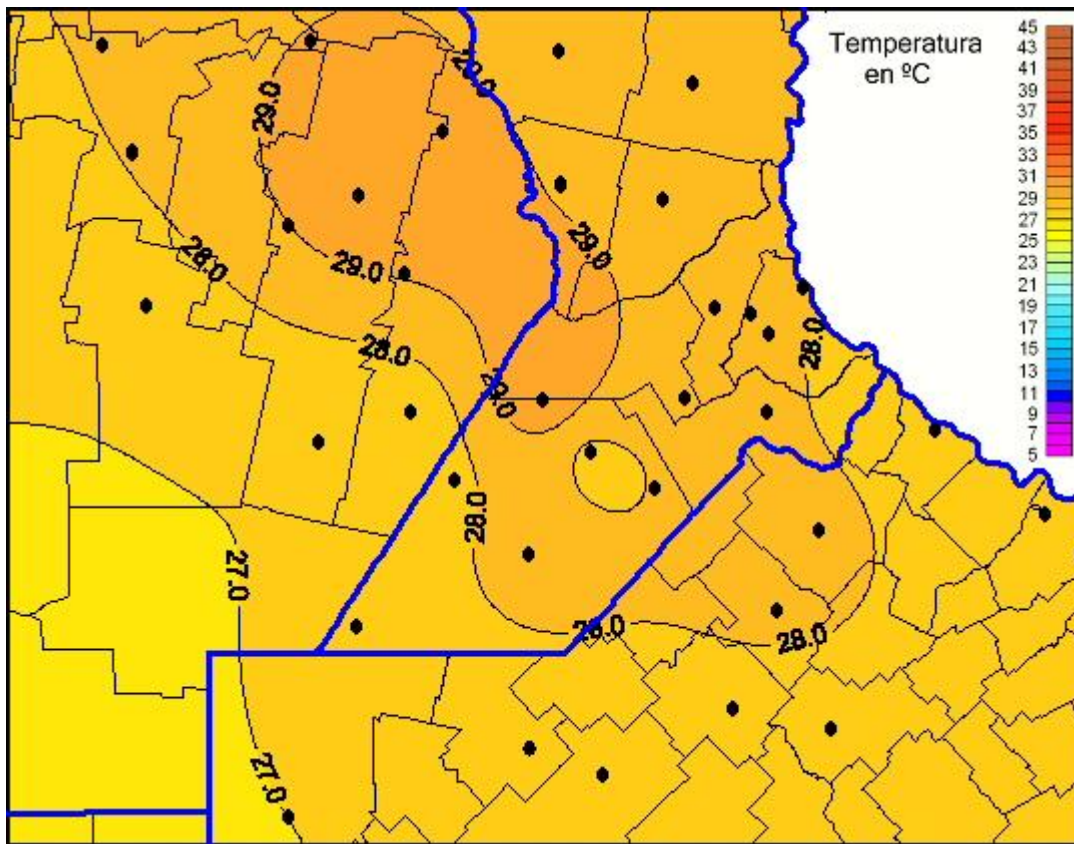

## Temperaturas Máximas

Mapa de temperaturas máximas de las últimas 24 horas.  
(Desde las 8:00AM hasta las 8:00AM). Se actualiza a las 10:00hs.