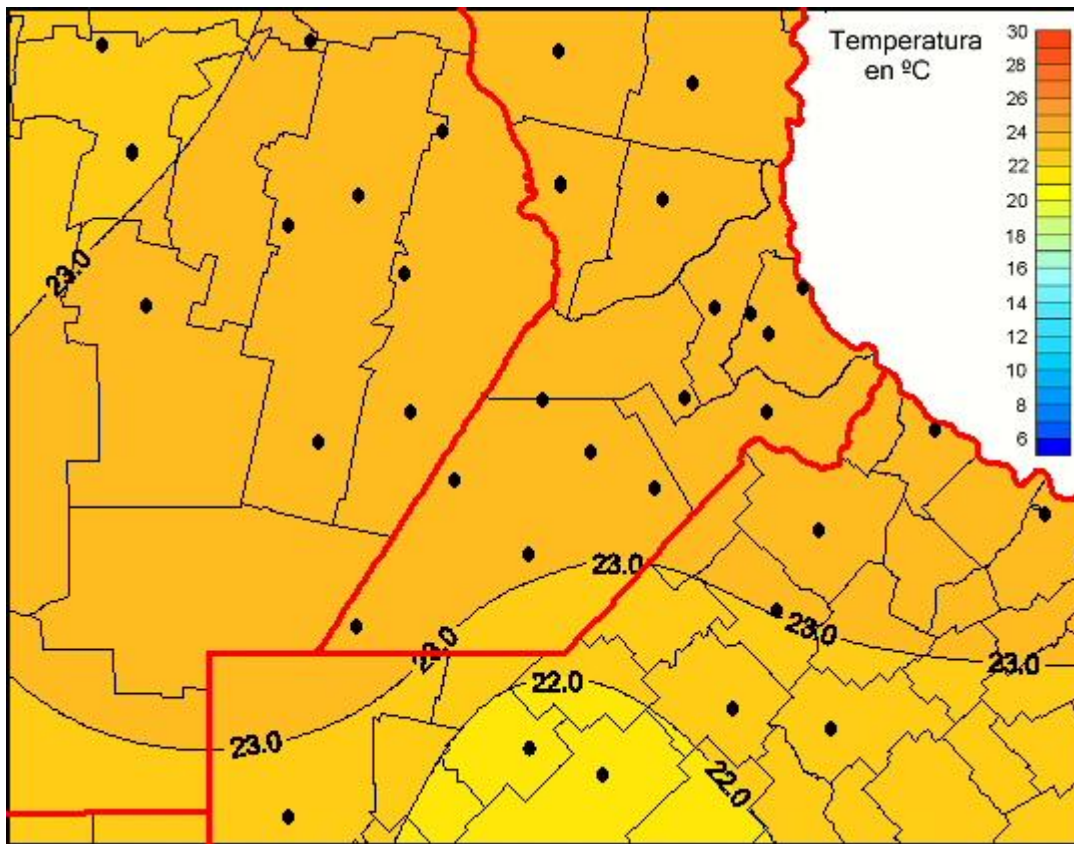

Temperaturas Medias

Mapa de temperaturas medias de las últimas 24 horas.
(Desde las 8:00AM hasta las 8:00AM). Se actualiza a las 10:00hs.