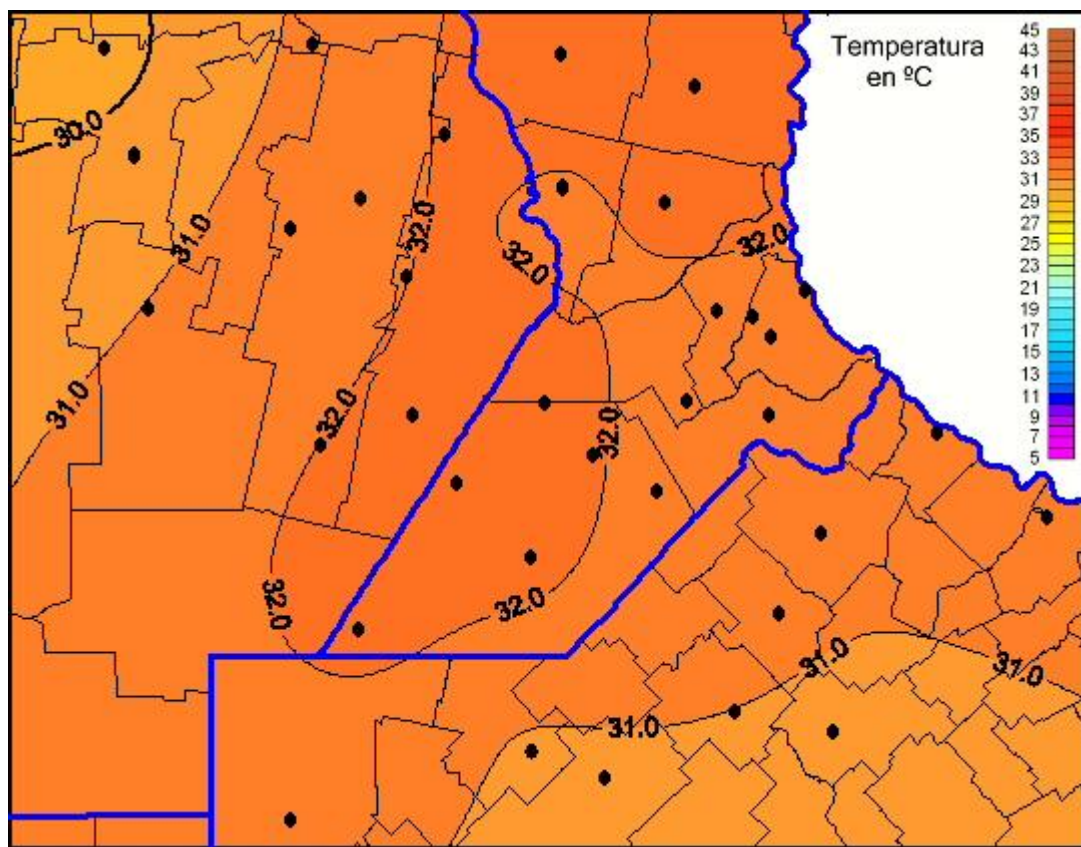

Temperaturas Máximas

Mapa de temperaturas máximas de las últimas 24 horas.
(Desde las 8:00AM hasta las 8:00AM). Se actualiza a las 10:00hs.