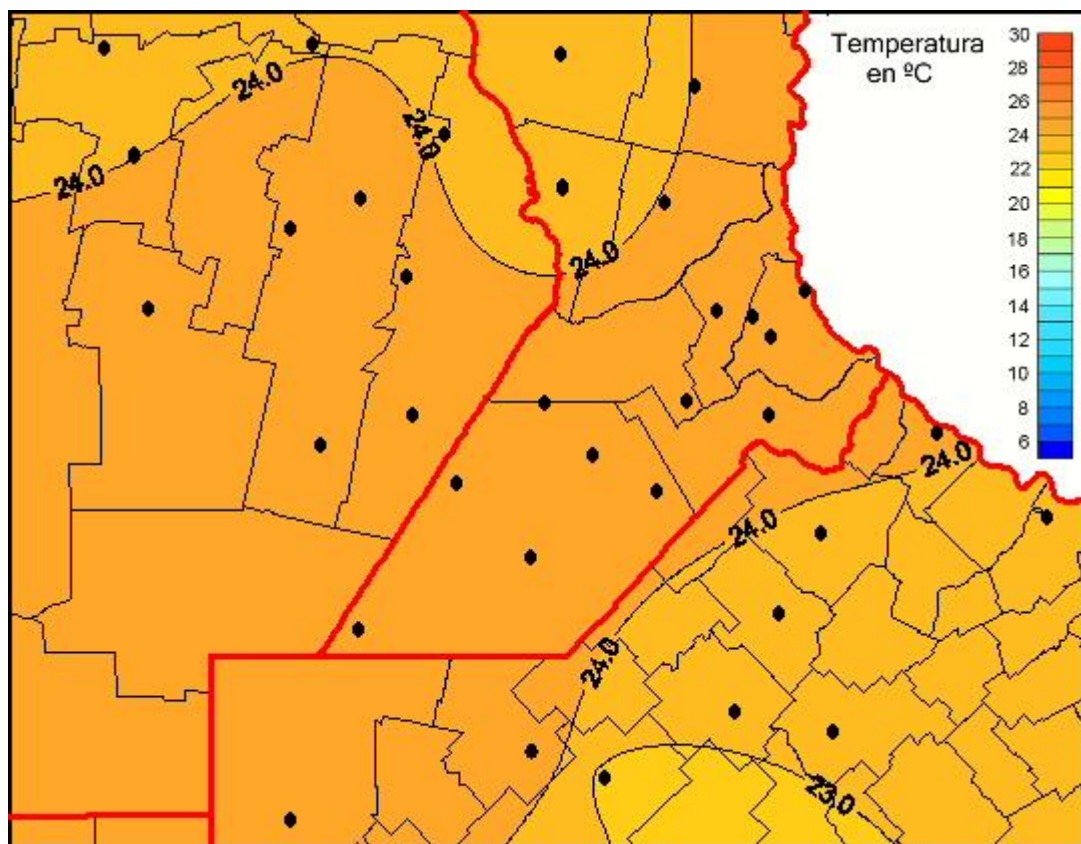

Temperaturas Medias

Mapa de temperaturas medias de las las últimas 24 horas.
(Desde las 8:00AM hasta las 8:00AM). Se actualiza a las 10:00hs.