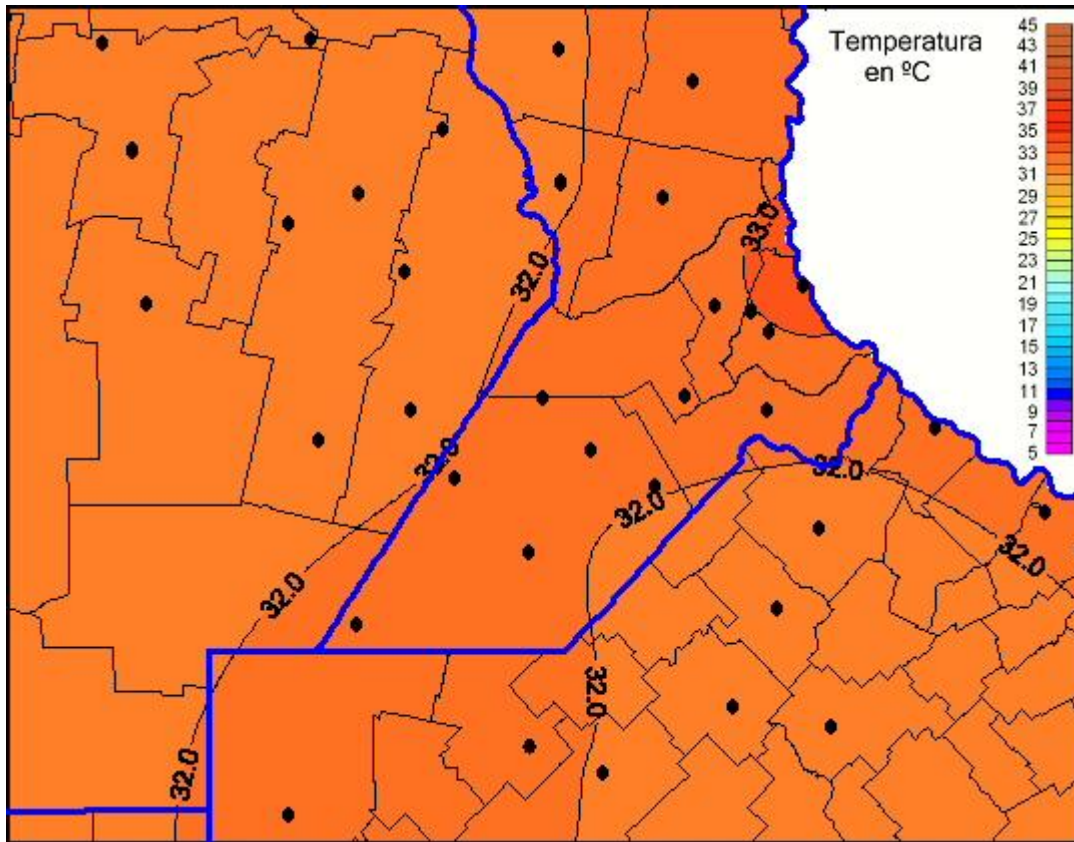

Temperaturas Máximas

Mapa de temperaturas máximas de las últimas 24 horas.
(Desde las 8:00AM hasta las 8:00AM). Se actualiza a las 10:00hs.