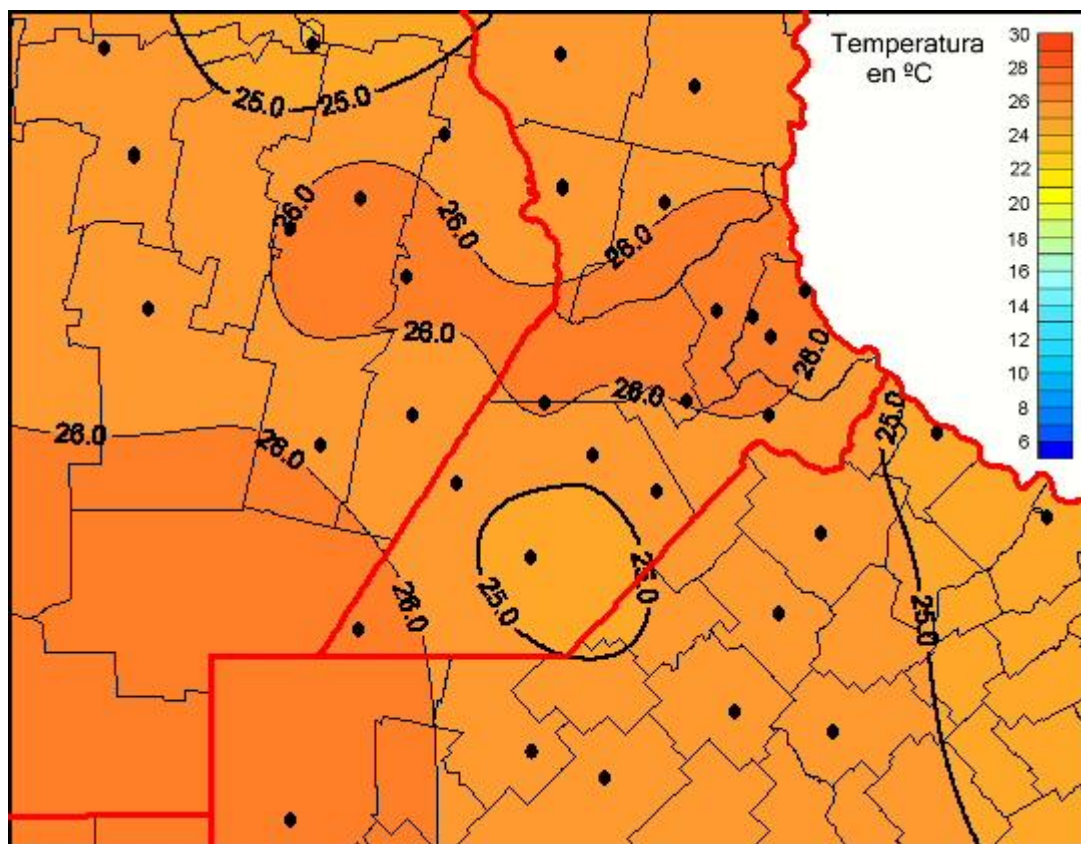

Temperaturas Medias

Mapa de temperaturas medias de las las últimas 24 horas.
(Desde las 8:00AM hasta las 8:00AM). Se actualiza a las 10:00hs.