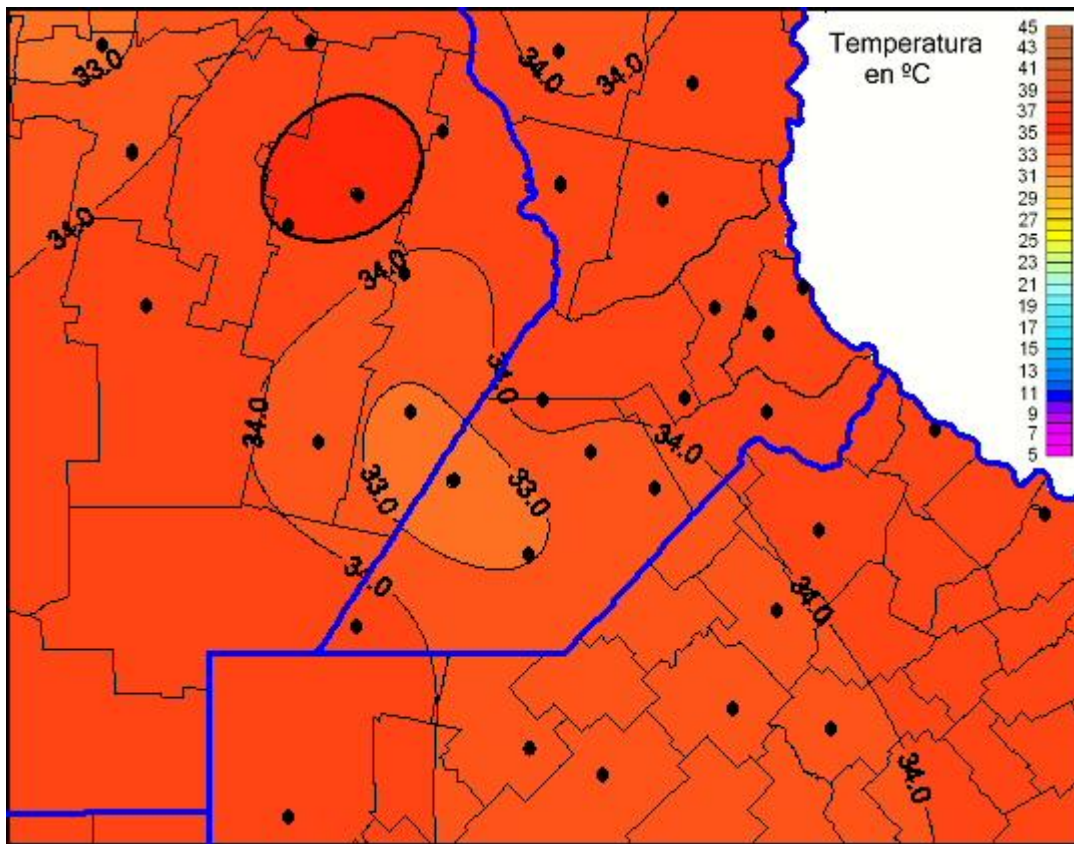

# Temperaturas Máximas

Mapa de temperaturas máximas de las últimas 24 horas.  
(Desde las 8:00AM hasta las 8:00AM). Se actualiza a las 10:00hs.