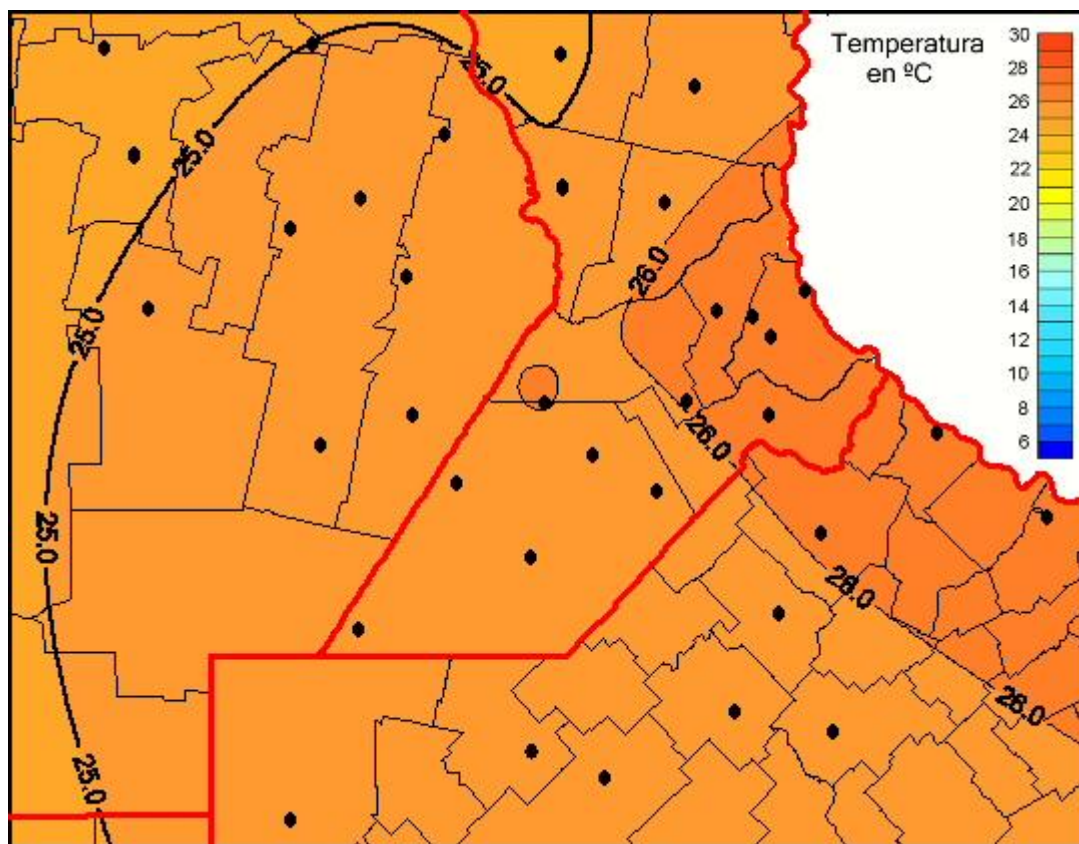

Temperaturas Medias

Mapa de temperaturas medias de las últimas 120 horas.
(Desde las 8:00AM hasta las 8:00AM). Se actualiza a las 10:00hs.