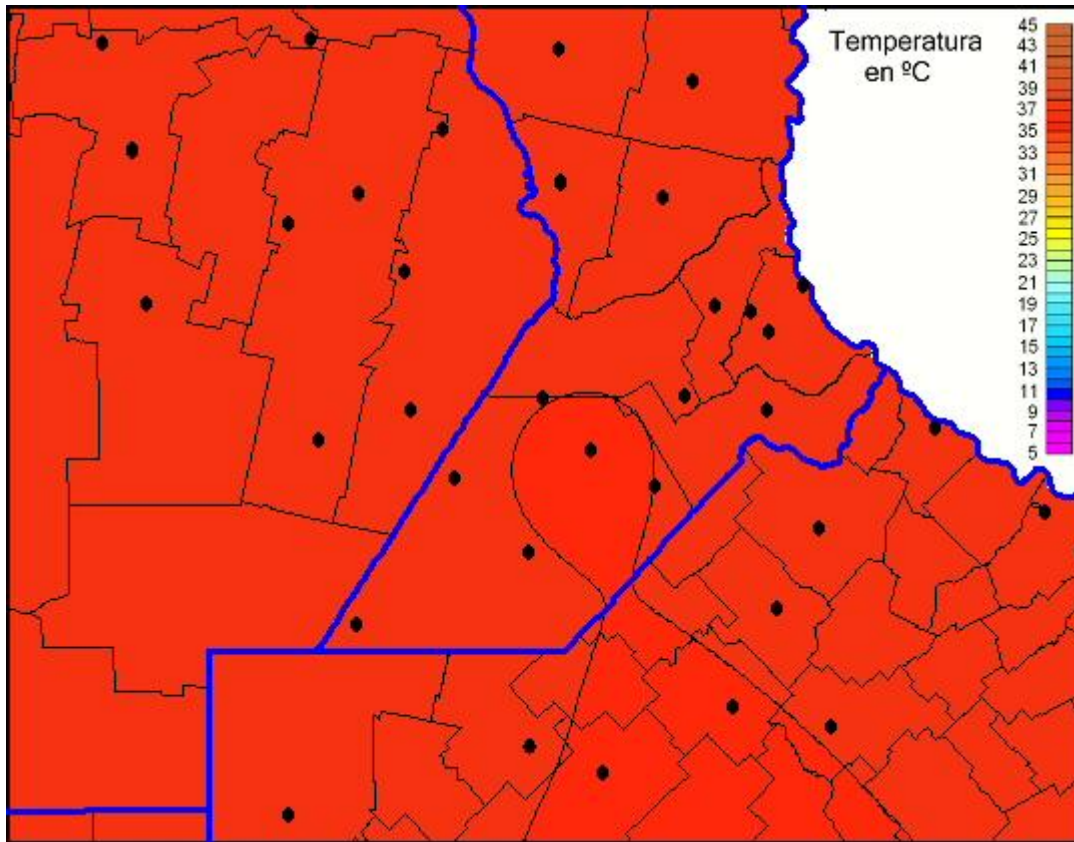

Temperaturas Máximas

Mapa de temperaturas máximas de las las últimas 120 horas.
(Desde las 8:00AM hasta las 8:00AM). Se actualiza a las 10:00hs.

BOLSA
DE COMERCIO
DE ROSARIO

 www.facebook.com/BCROficial

 twitter.com/bcrgrensa