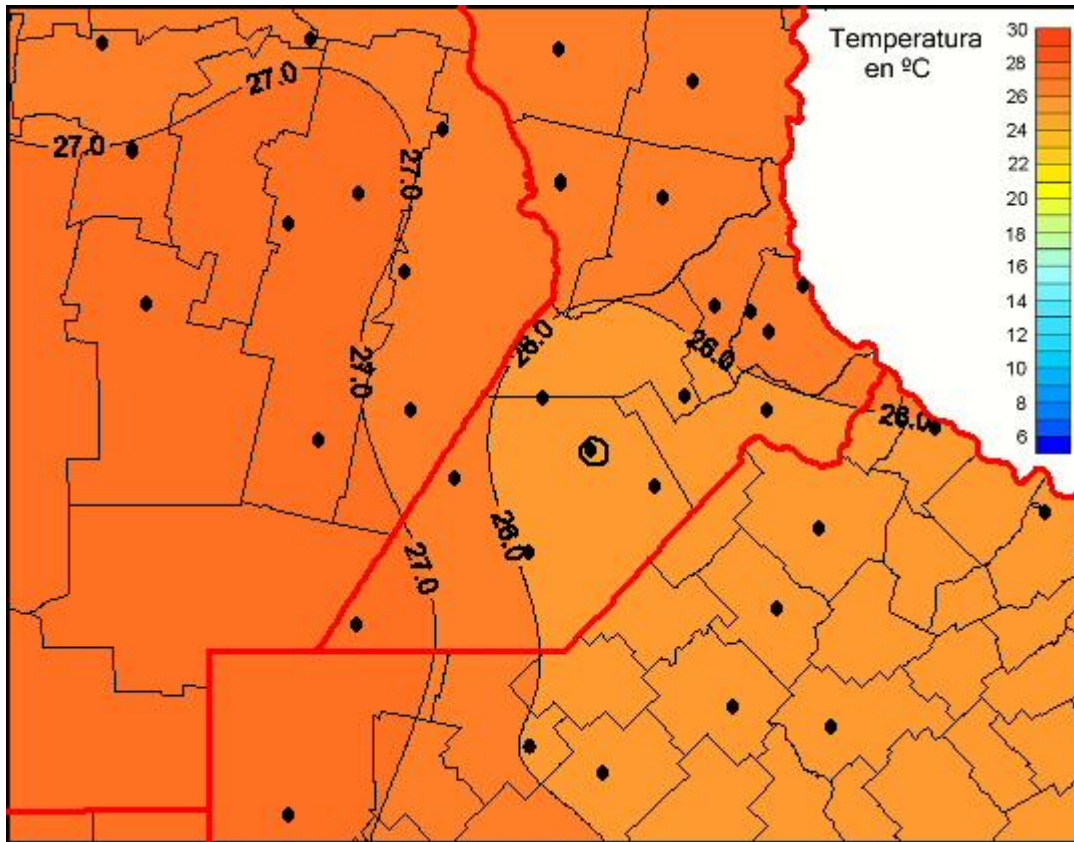

Temperaturas Medias

Mapa de temperaturas medias de las últimas 24 horas.
(Desde las 8:00AM hasta las 8:00AM). Se actualiza a las 10:00hs.