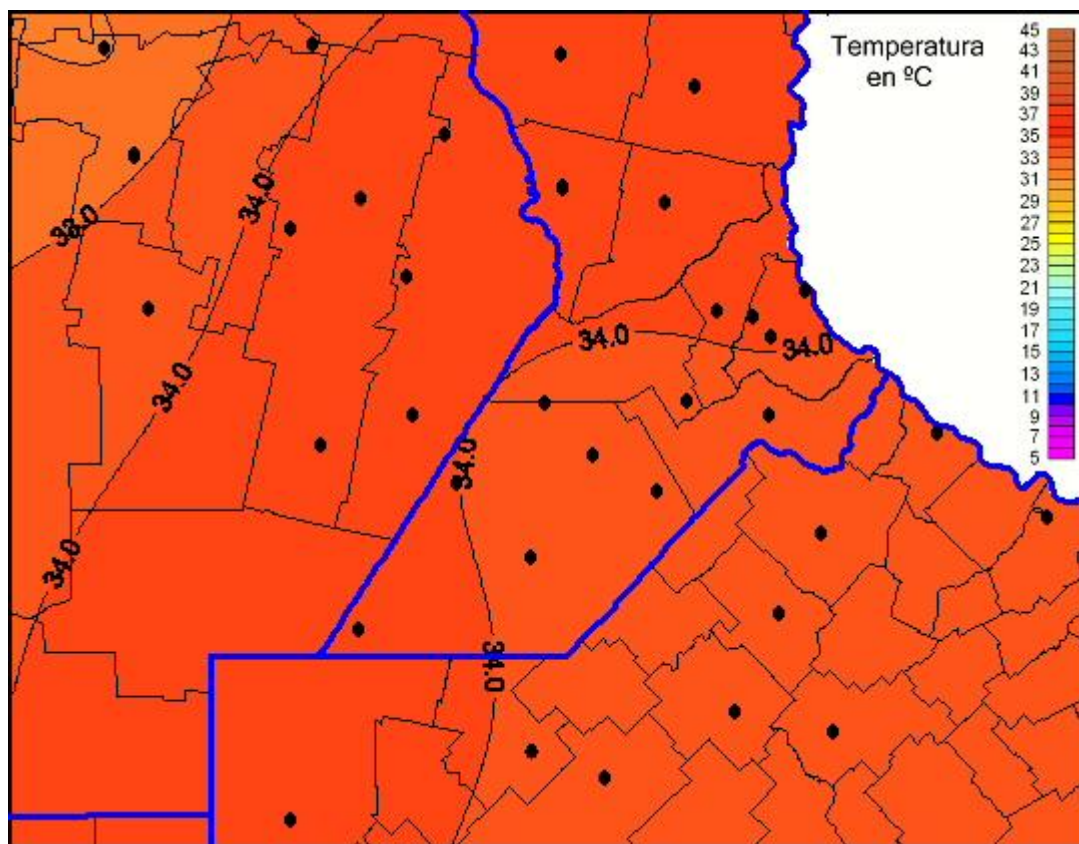

Temperaturas Máximas

Mapa de temperaturas máximas de las últimas 24 horas.
(Desde las 8:00AM hasta las 8:00AM). Se actualiza a las 10:00hs.