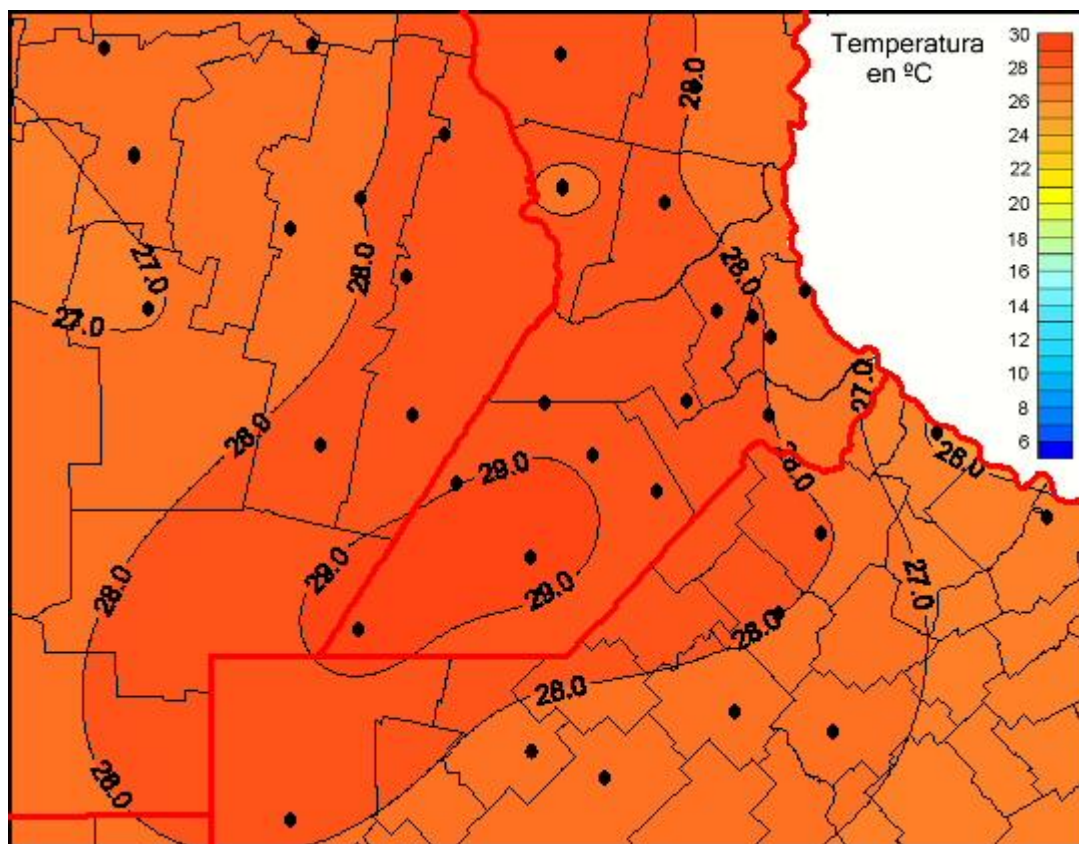

Temperaturas Medias

Mapa de temperaturas medias de las últimas 24 horas.
(Desde las 8:00AM hasta las 8:00AM). Se actualiza a las 10:00hs.