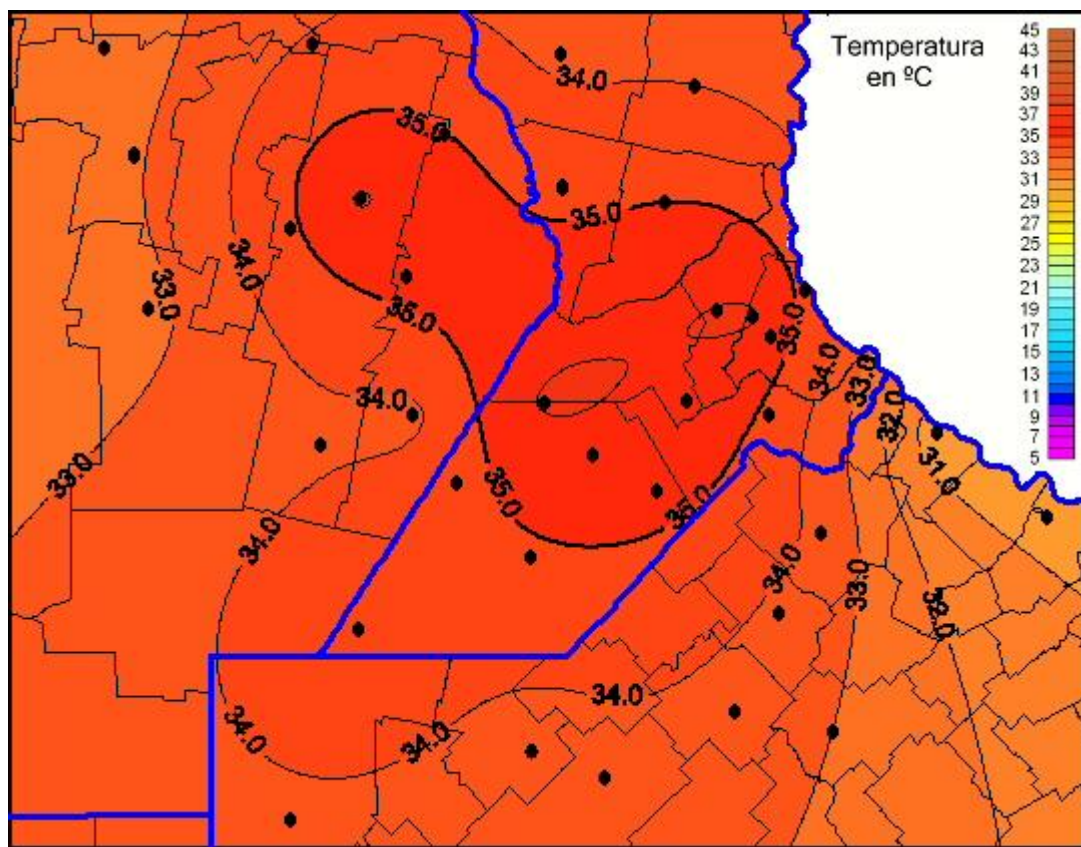

Temperaturas Máximas

Mapa de temperaturas máximas de las las últimas 24 horas.
(Desde las 8:00AM hasta las 8:00AM). Se actualiza a las 10:00hs.