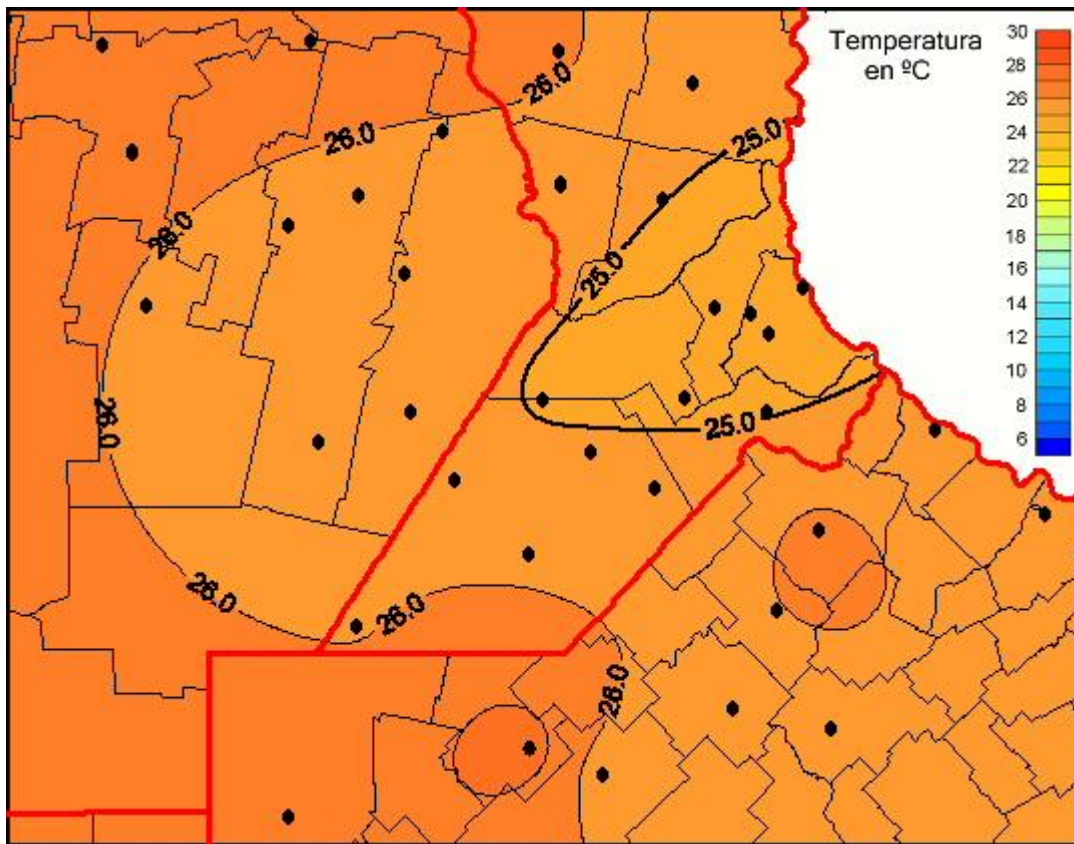

Temperaturas Medias

Mapa de temperaturas medias de las las últimas 72 horas.
(Desde las 8:00AM hasta las 8:00AM). Se actualiza a las 10:00hs.