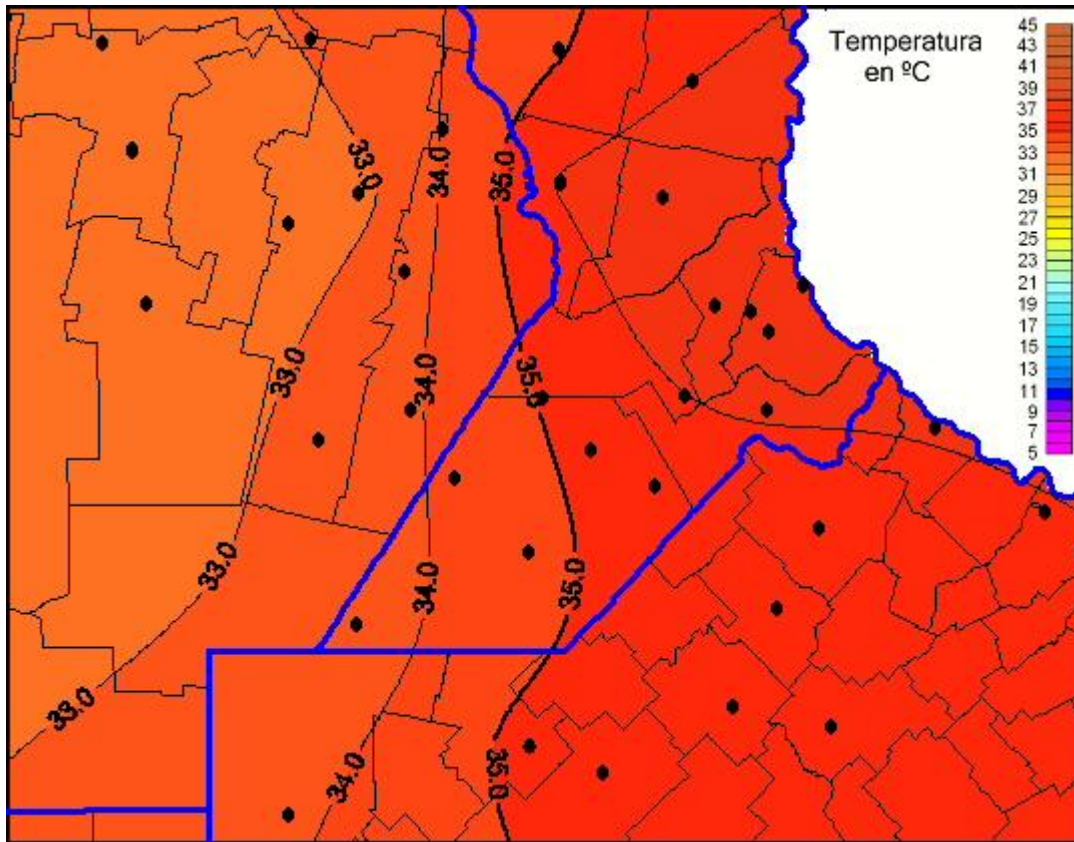

Temperaturas Máximas

Mapa de temperaturas máximas de las últimas 72 horas.
(Desde las 8:00AM hasta las 8:00AM). Se actualiza a las 10:00hs.