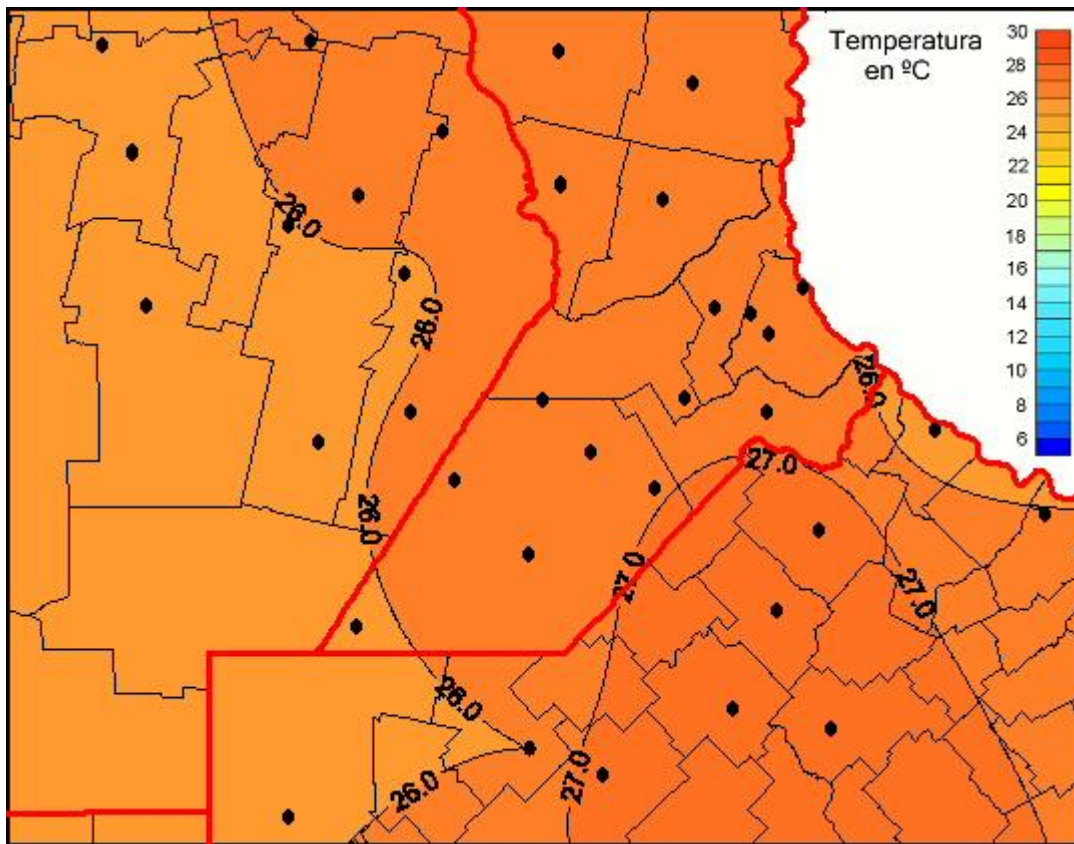

Temperaturas Medias

Mapa de temperaturas medias de las últimas 24 horas.
(Desde las 8:00AM hasta las 8:00AM). Se actualiza a las 10:00hs.