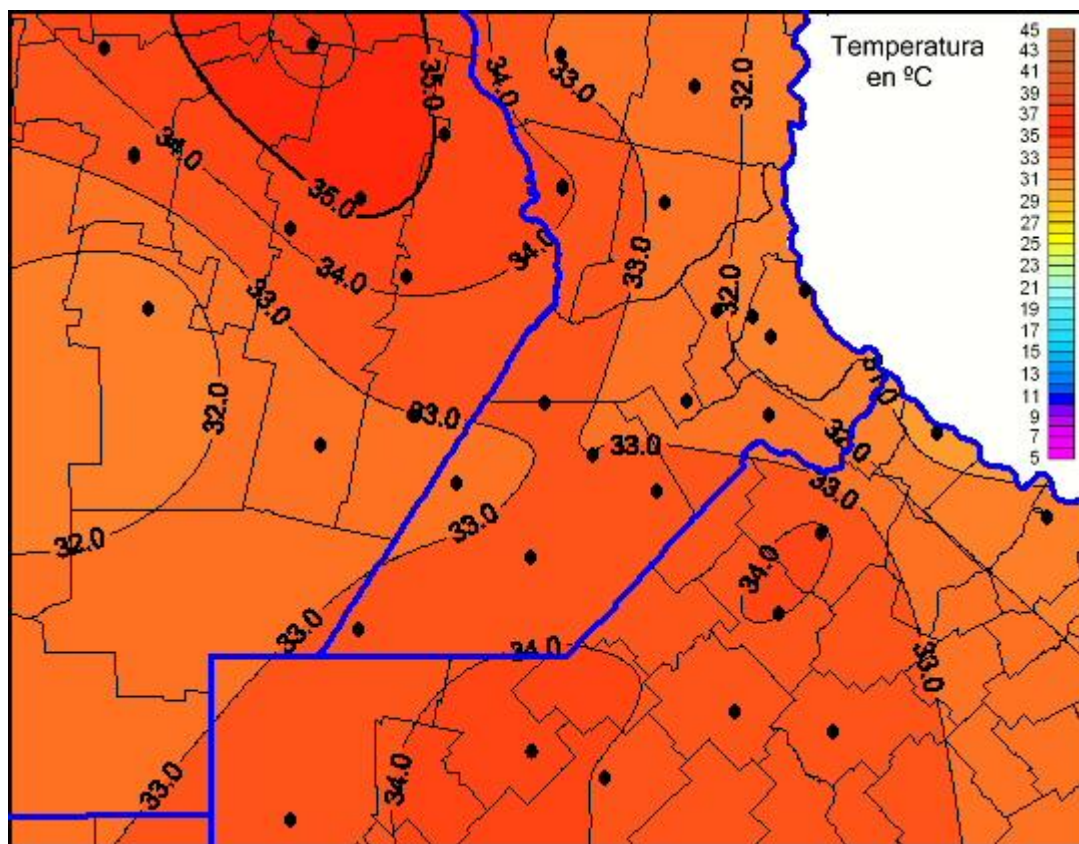

Temperaturas Máximas

Mapa de temperaturas máximas de las últimas 24 horas.
(Desde las 8:00AM hasta las 8:00AM). Se actualiza a las 10:00hs.