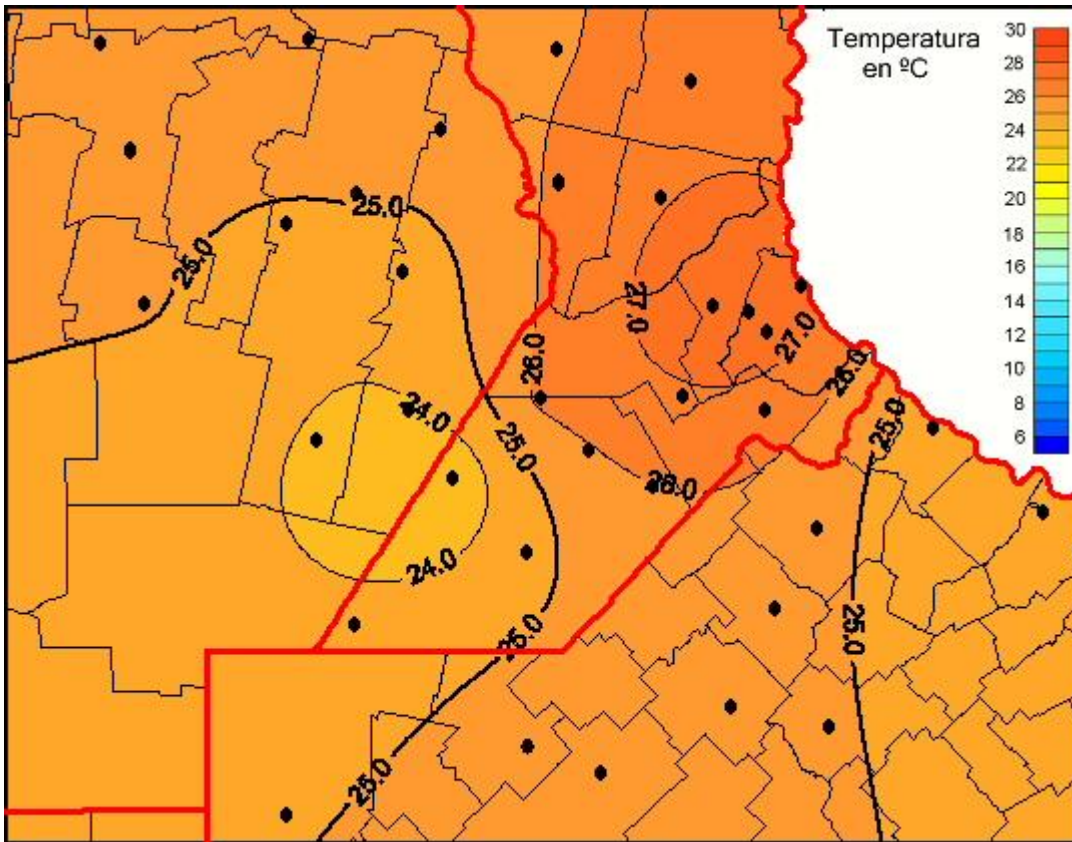

# Temperaturas Medias

Mapa de temperaturas medias de las últimas 24 horas.  
(Desde las 8:00AM hasta las 8:00AM). Se actualiza a las 10:00hs.