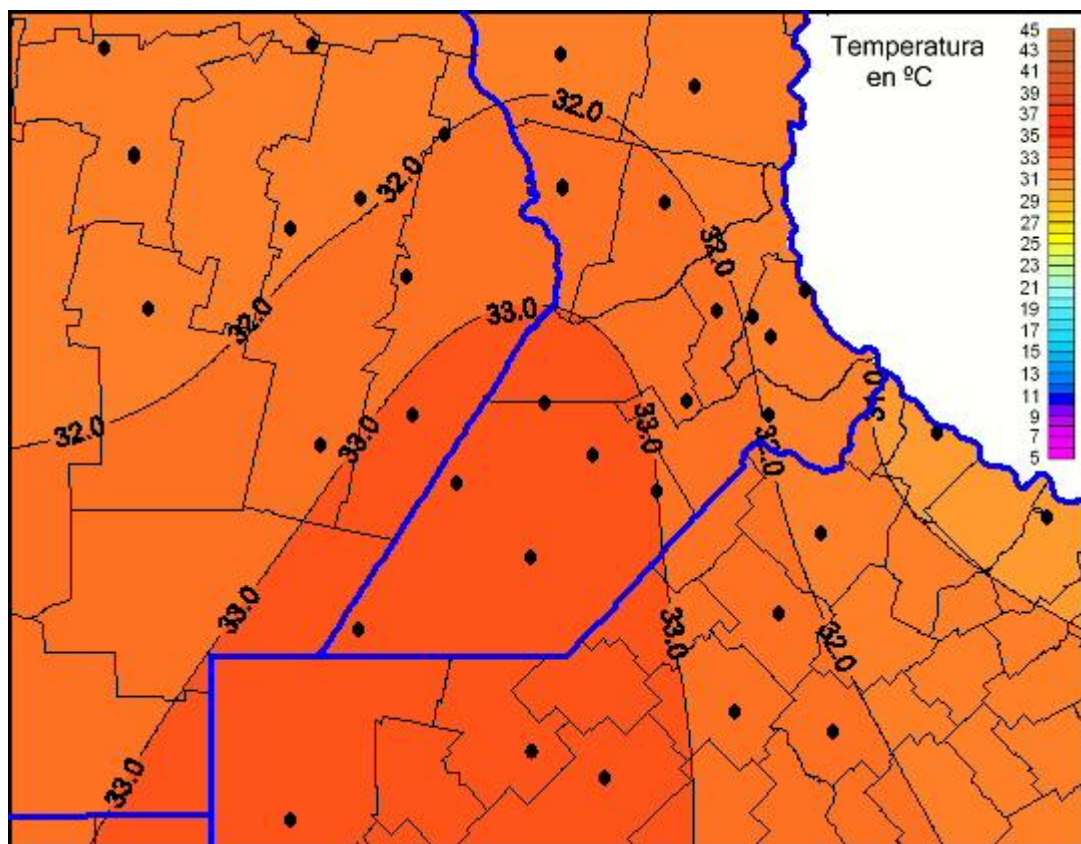

Temperaturas Máximas

Mapa de temperaturas máximas de las últimas 24 horas.
(Desde las 8:00AM hasta las 8:00AM). Se actualiza a las 10:00hs.