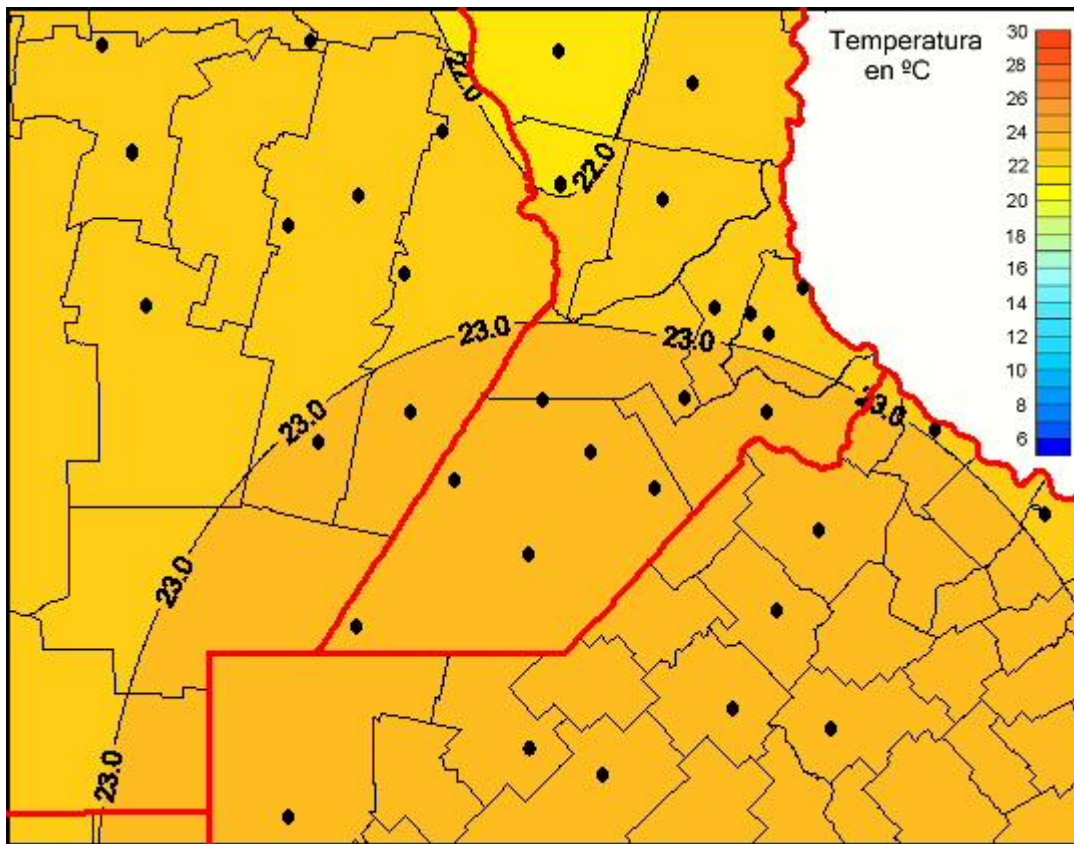

Temperaturas Medias

Mapa de temperaturas medias de las las últimas 24 horas.
(Desde las 8:00AM hasta las 8:00AM). Se actualiza a las 10:00hs.