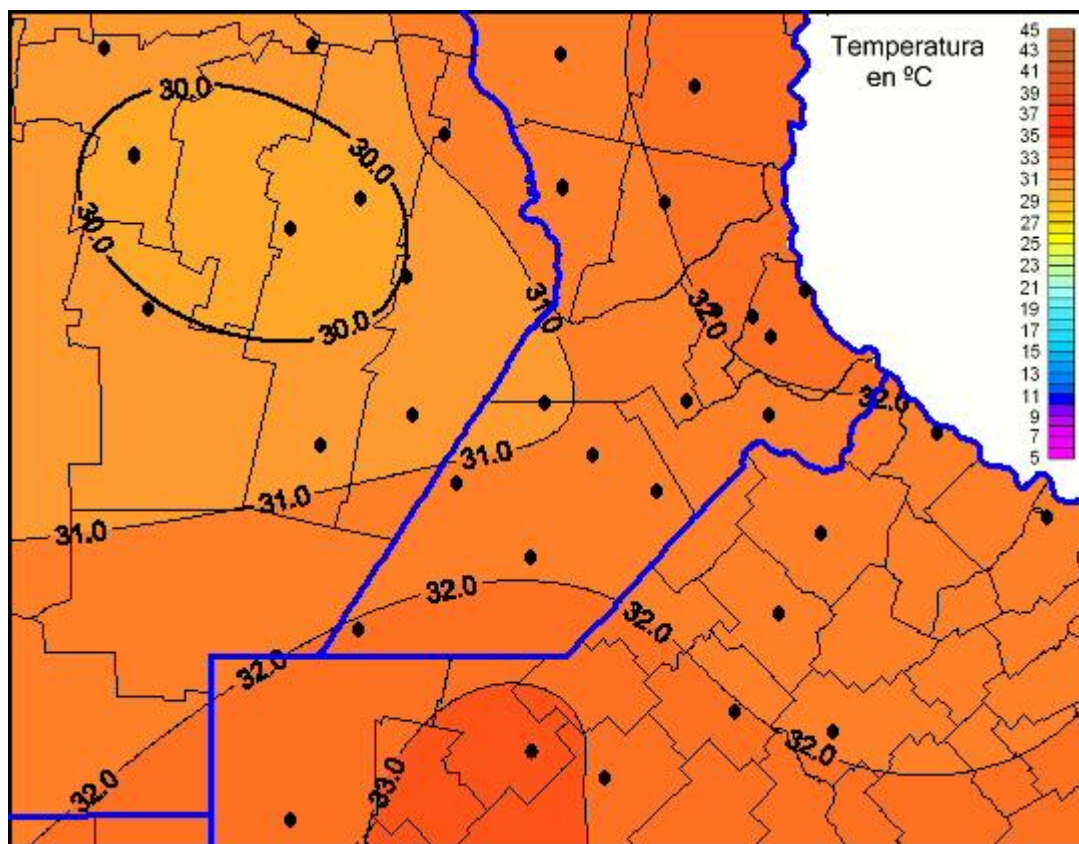

## Temperaturas Máximas

Mapa de temperaturas máximas de las últimas 24 horas.  
(Desde las 8:00AM hasta las 8:00AM). Se actualiza a las 10:00hs.