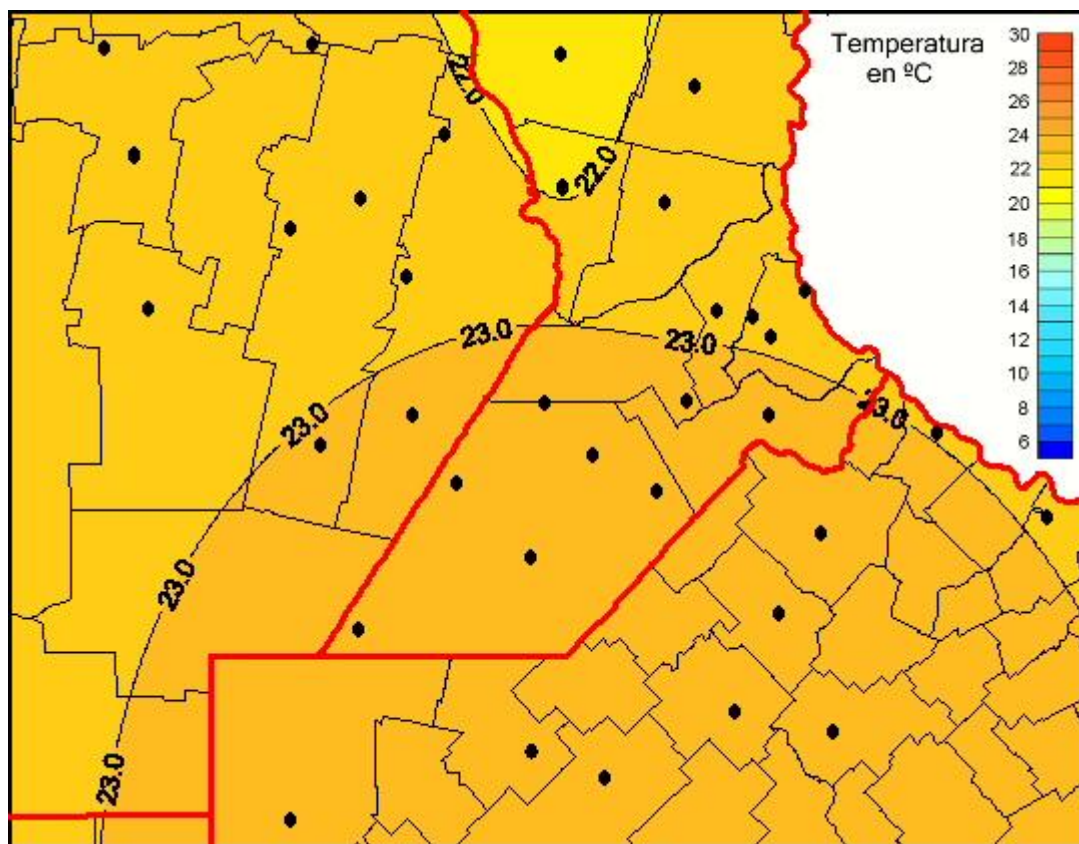

Temperaturas Medias

Mapa de temperaturas medias de las las últimas 0 horas.
(Desde las 8:00AM hasta las 8:00AM). Se actualiza a las 10:00hs.