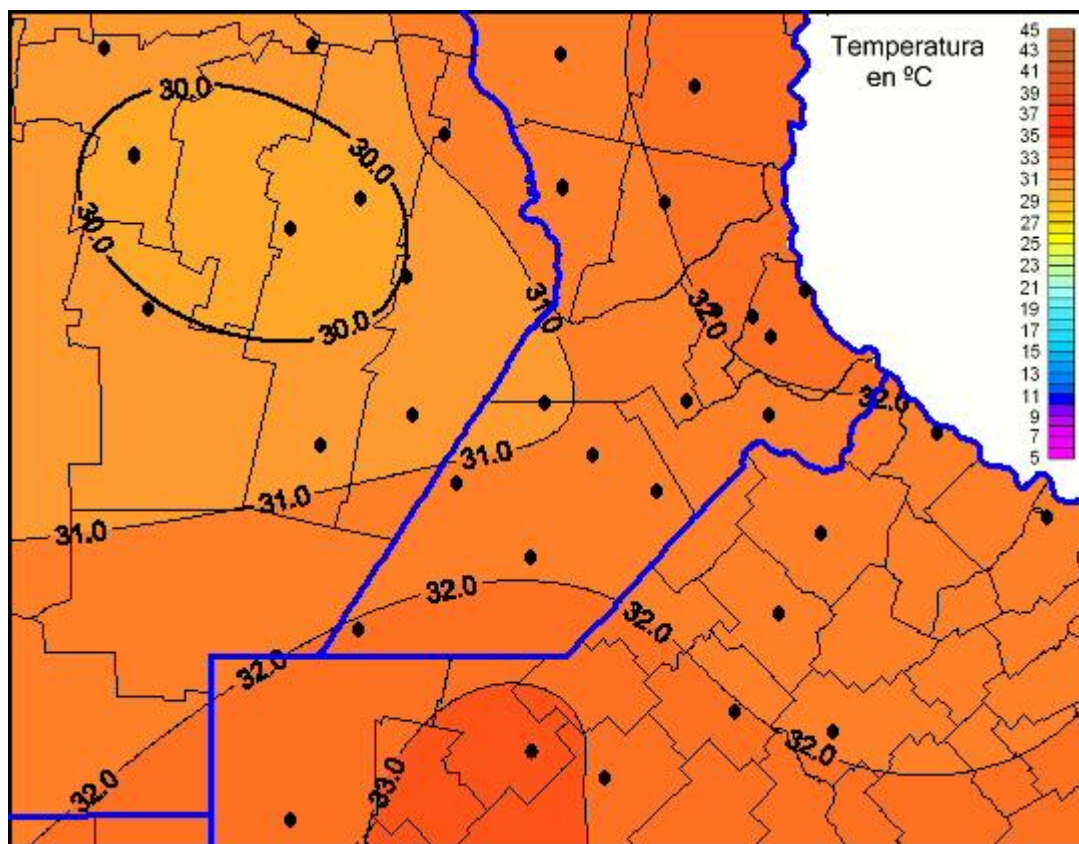

## Temperaturas Máximas

Mapa de temperaturas máximas de las últimas 0 horas.  
(Desde las 8:00AM hasta las 8:00AM). Se actualiza a las 10:00hs.