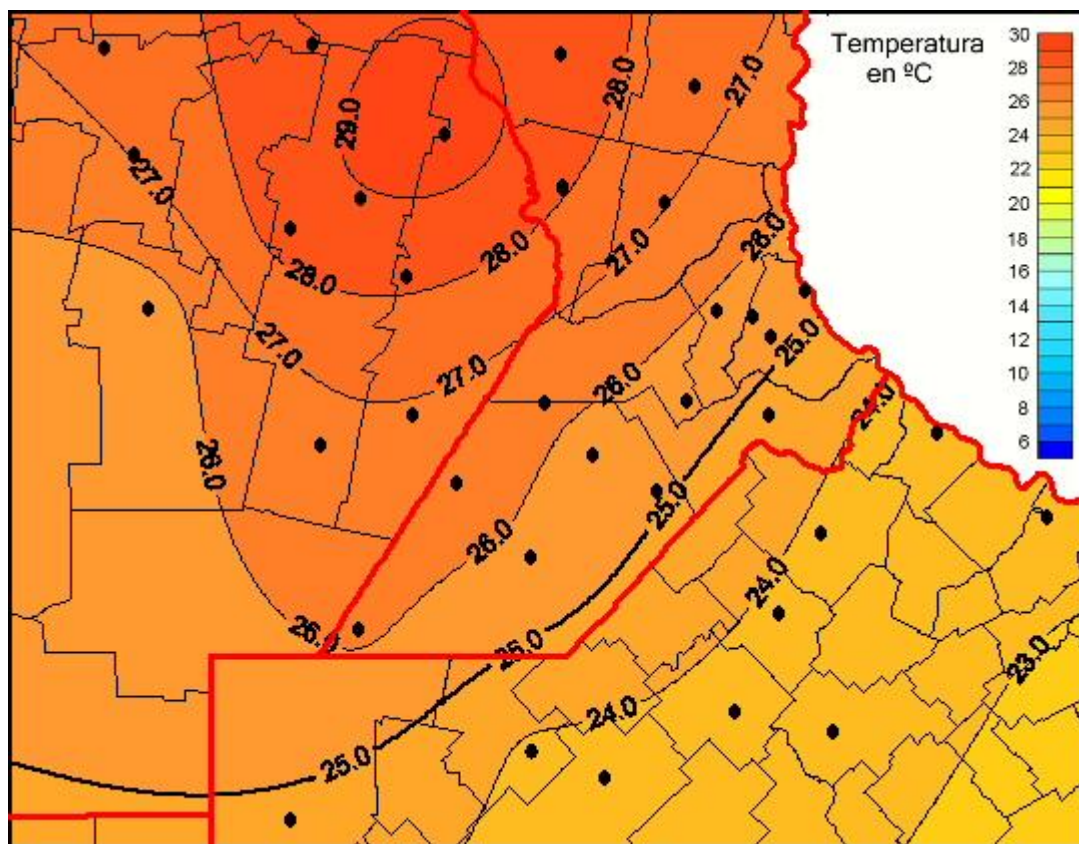

## Temperaturas Medias

Mapa de temperaturas medias de las últimas 24 horas.  
(Desde las 8:00AM hasta las 8:00AM). Se actualiza a las 10:00hs.