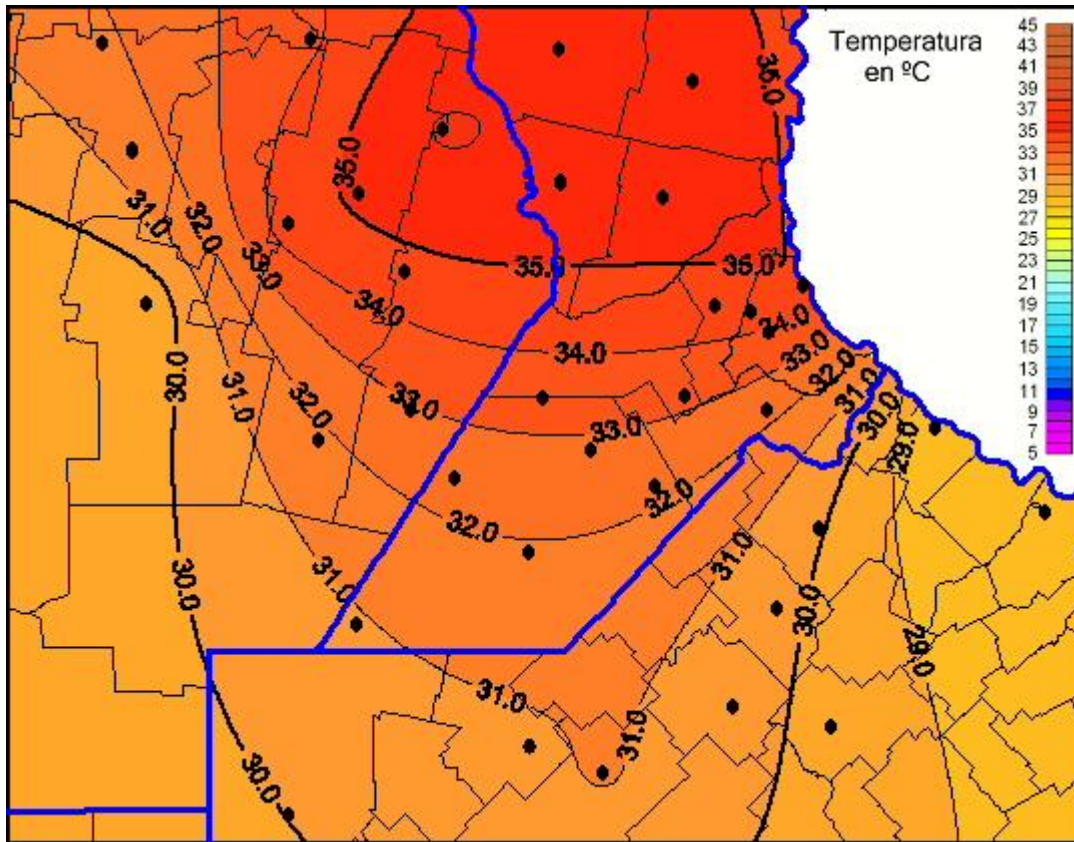

Temperaturas Máximas

Mapa de temperaturas máximas de las las últimas 24 horas.
(Desde las 8:00AM hasta las 8:00AM). Se actualiza a las 10:00hs.