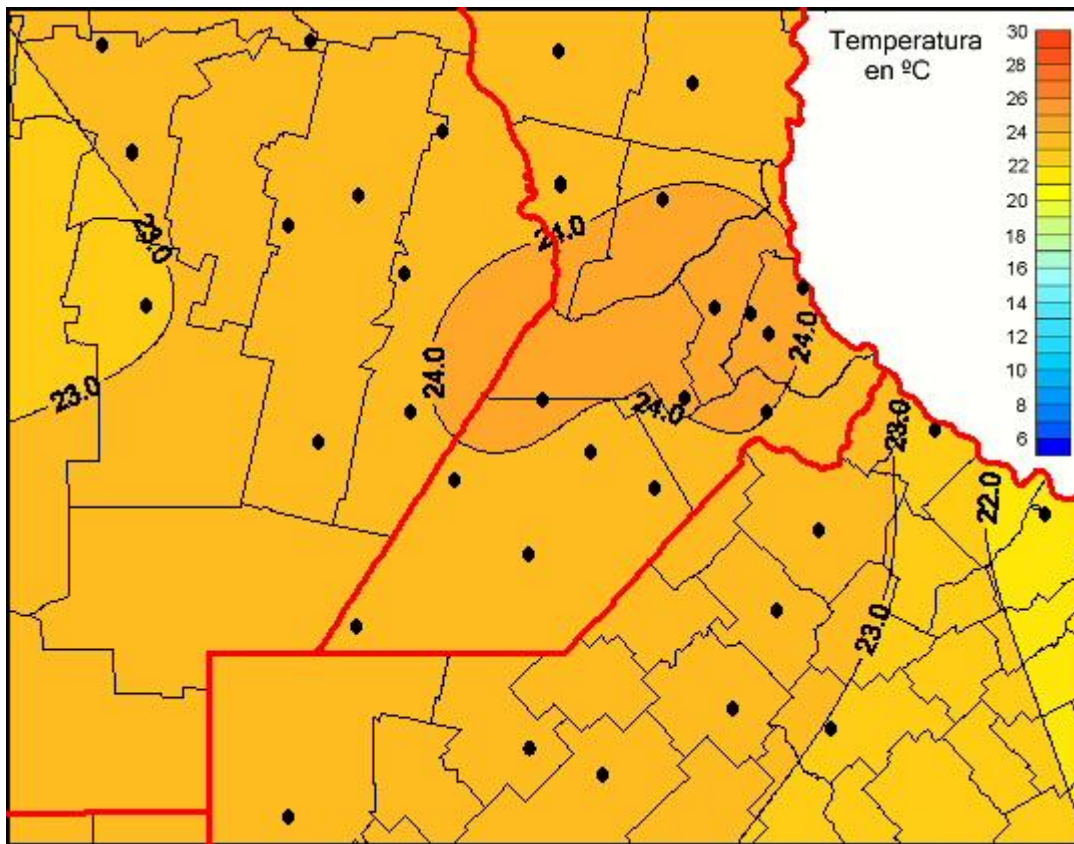

Temperaturas Medias

Mapa de temperaturas medias de las últimas 72 horas.
(Desde las 8:00AM hasta las 8:00AM). Se actualiza a las 10:00hs.