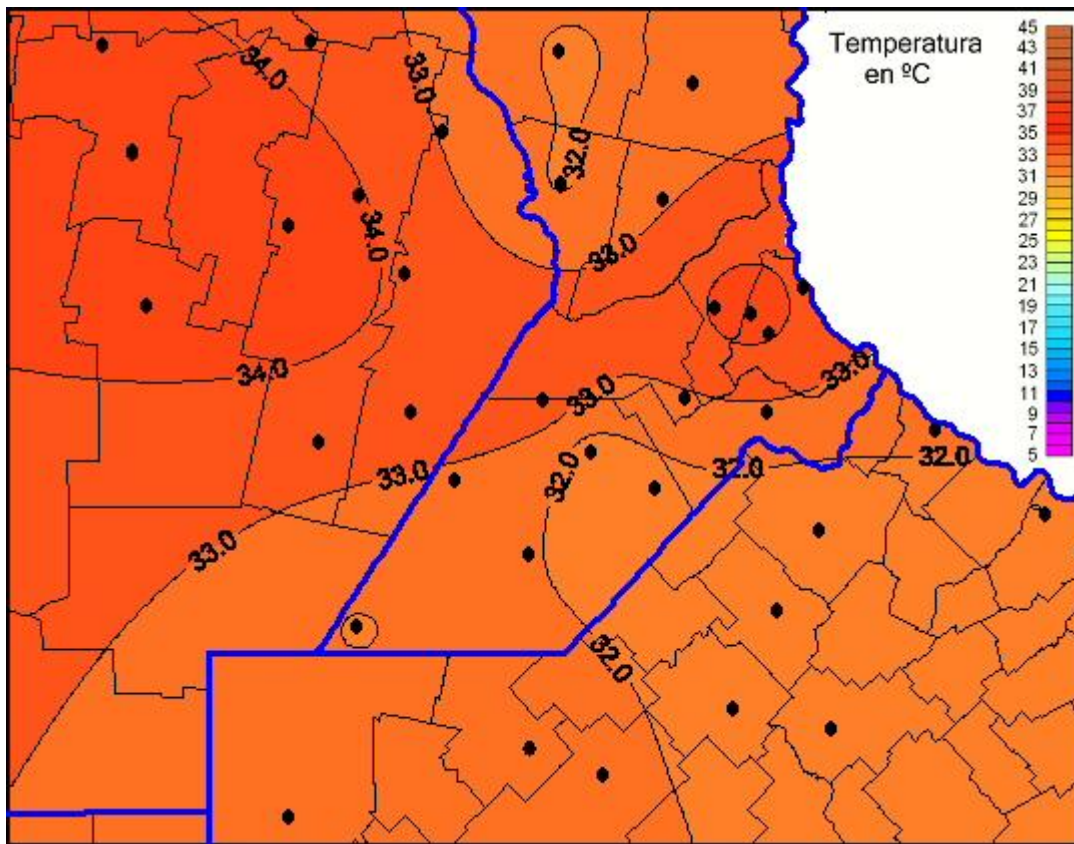

Temperaturas Máximas

Mapa de temperaturas máximas de las las últimas 72 horas.
(Desde las 8:00AM hasta las 8:00AM). Se actualiza a las 10:00hs.