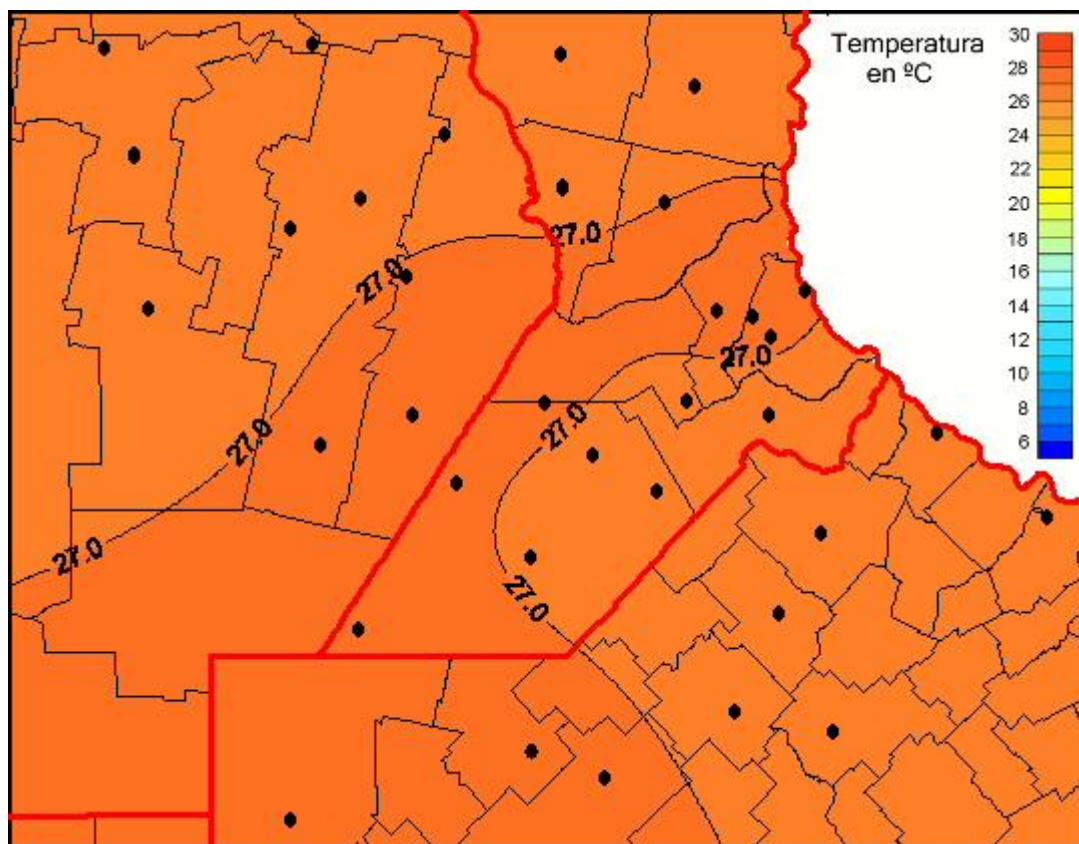

## Temperaturas Medias

Mapa de temperaturas medias de las las últimas 24 horas.  
(Desde las 8:00AM hasta las 8:00AM). Se actualiza a las 10:00hs.