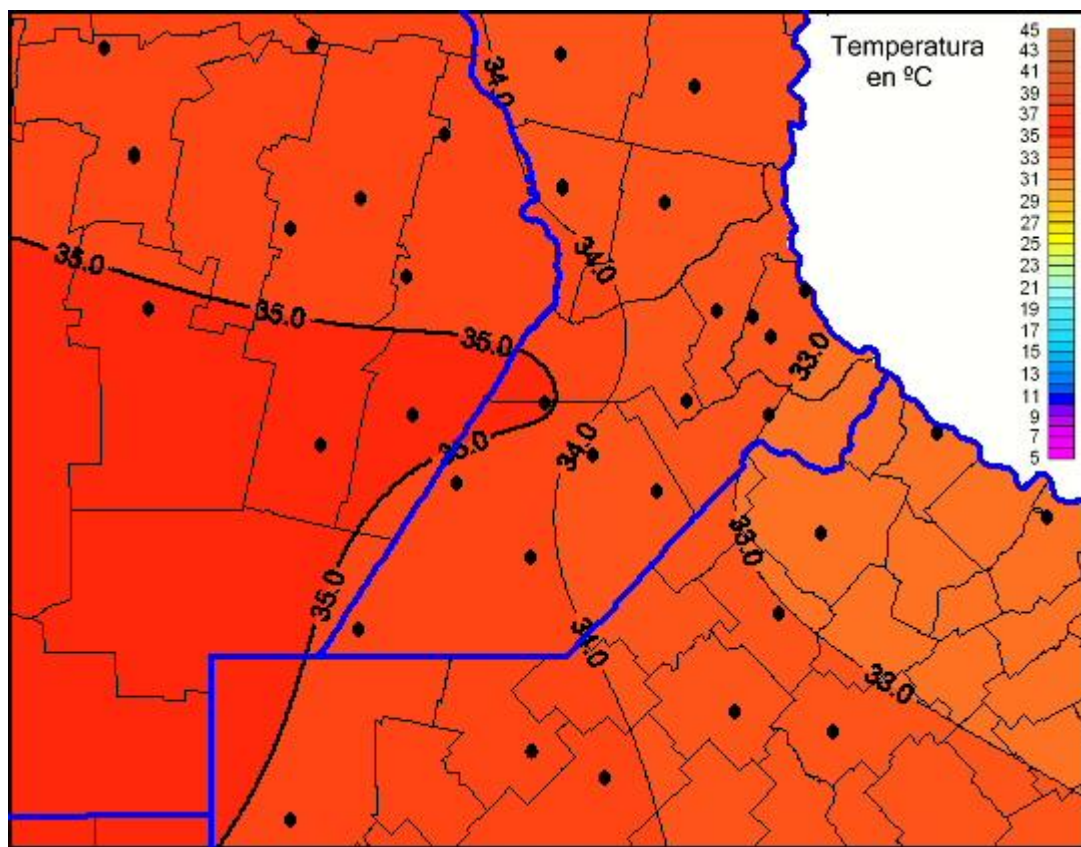

## Temperaturas Máximas

Mapa de temperaturas máximas de las últimas 24 horas.  
(Desde las 8:00AM hasta las 8:00AM). Se actualiza a las 10:00hs.