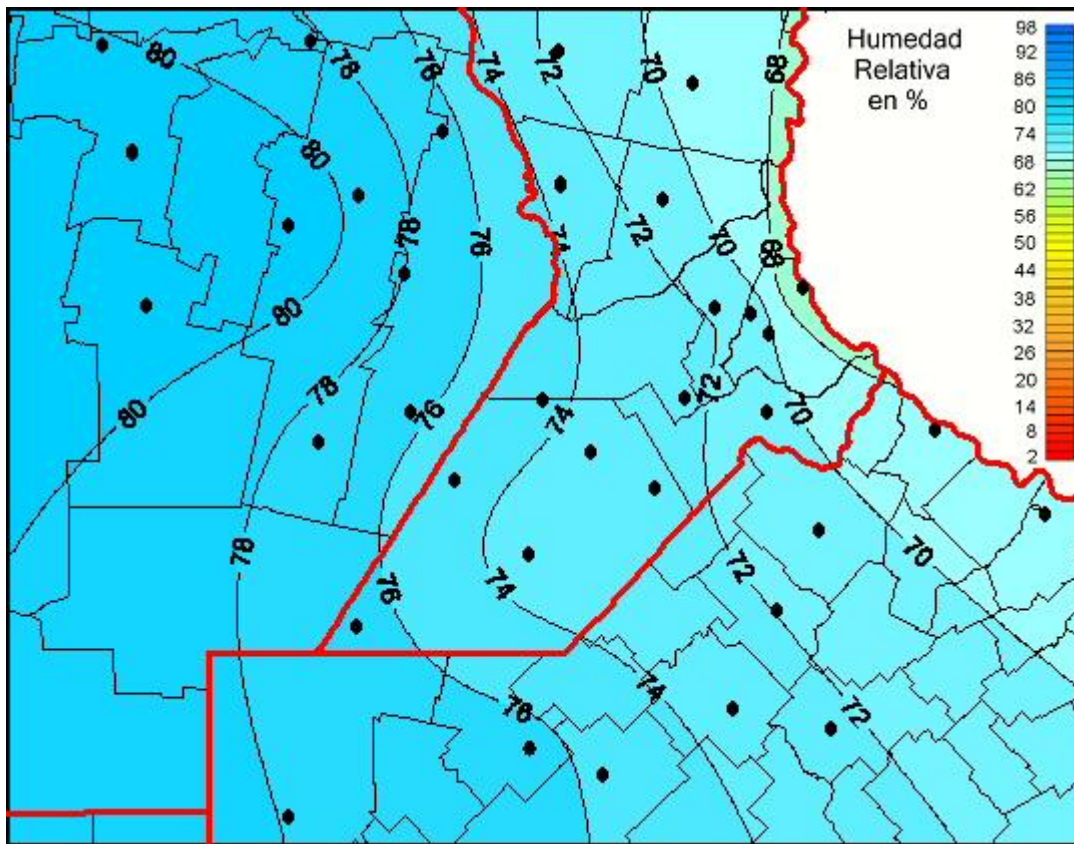

## Humedad Relativa

Mapa de humedad relativa de las las últimas 24 horas.  
(Desde las 8:00AM hasta las 8:00AM). Se actualiza a las 10:00hs.