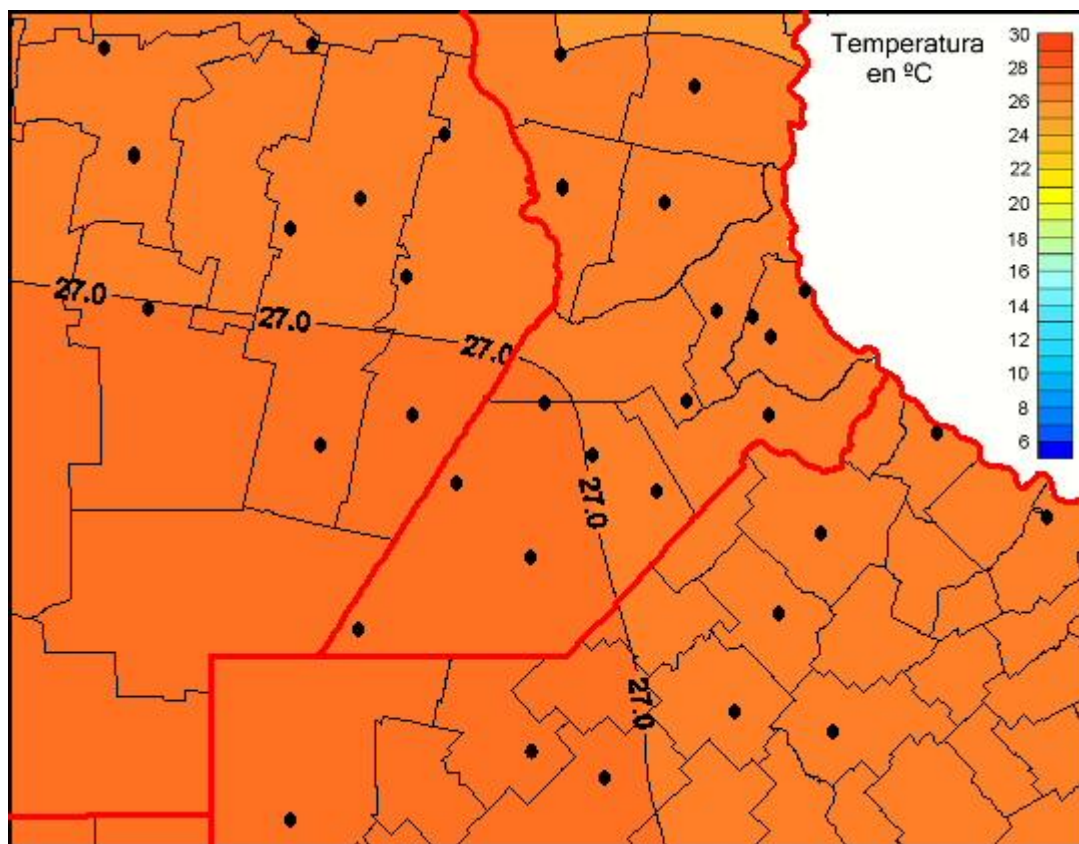

Temperaturas Medias

Mapa de temperaturas medias de las las últimas 24 horas.
(Desde las 8:00AM hasta las 8:00AM). Se actualiza a las 10:00hs.