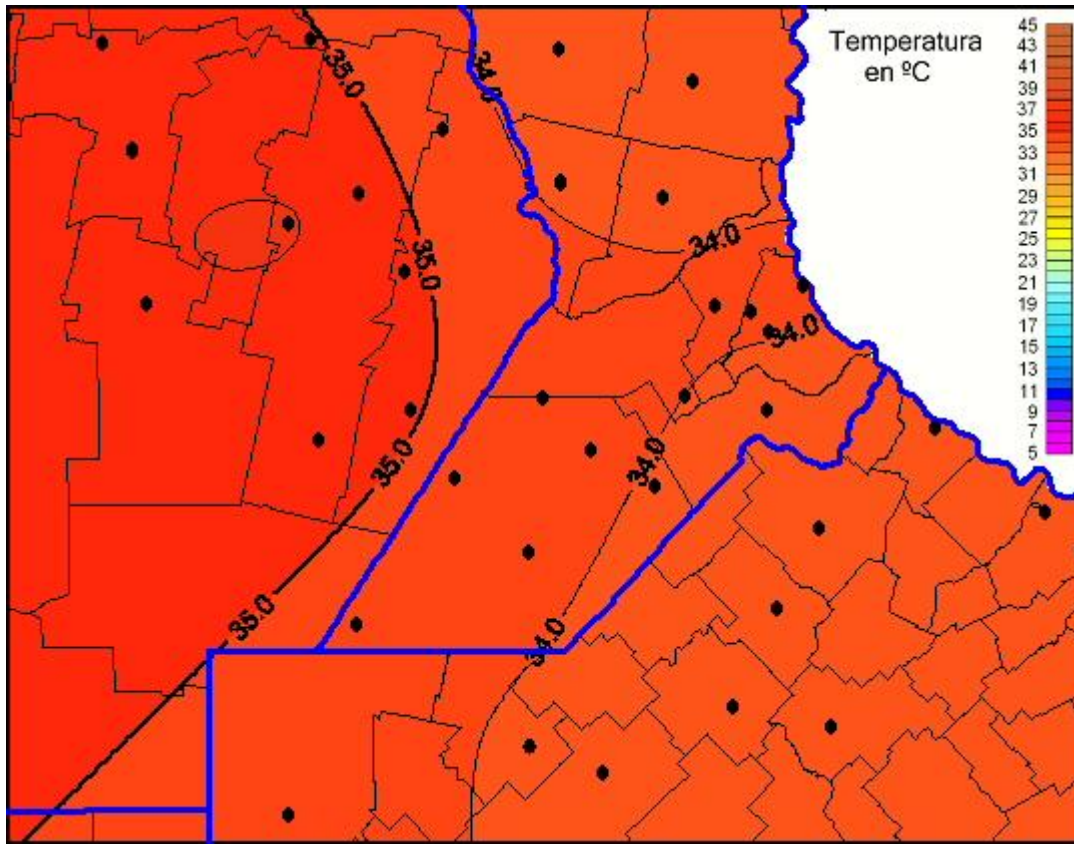

Temperaturas Máximas

Mapa de temperaturas máximas de las últimas 24 horas.
(Desde las 8:00AM hasta las 8:00AM). Se actualiza a las 10:00hs.