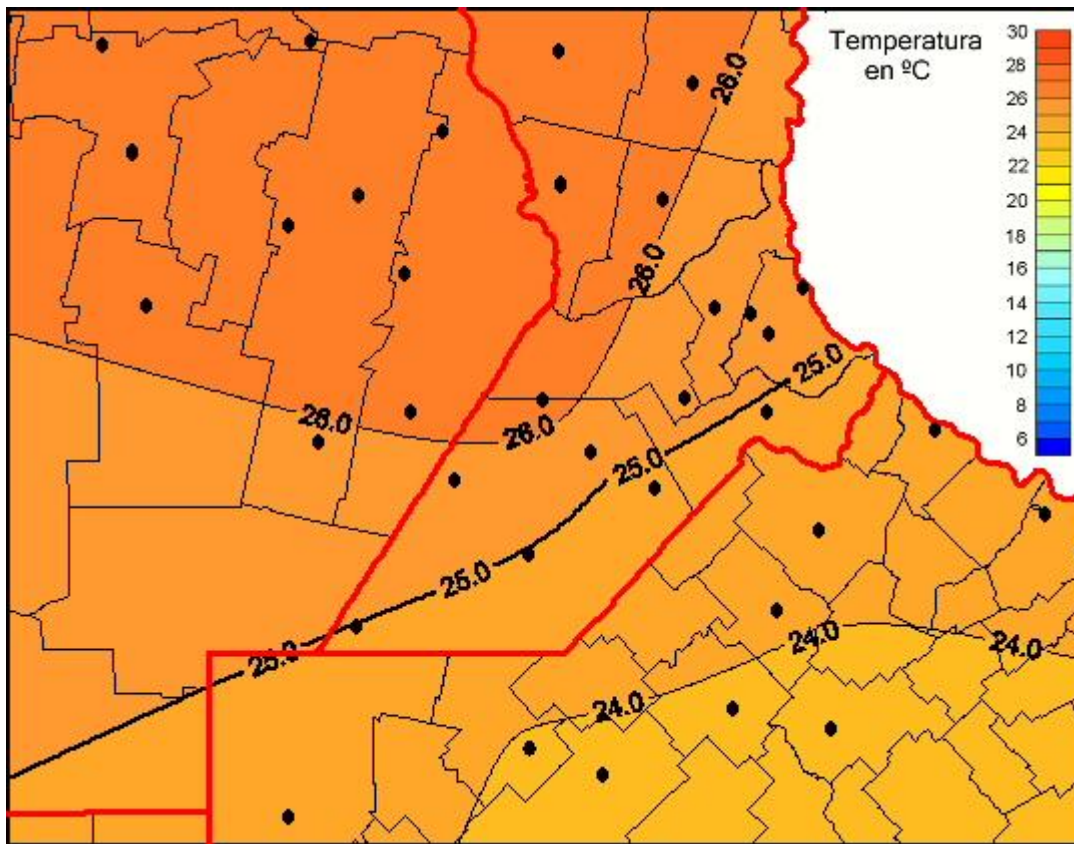

Temperaturas Medias

Mapa de temperaturas medias de las últimas 24 horas.
(Desde las 8:00AM hasta las 8:00AM). Se actualiza a las 10:00hs.