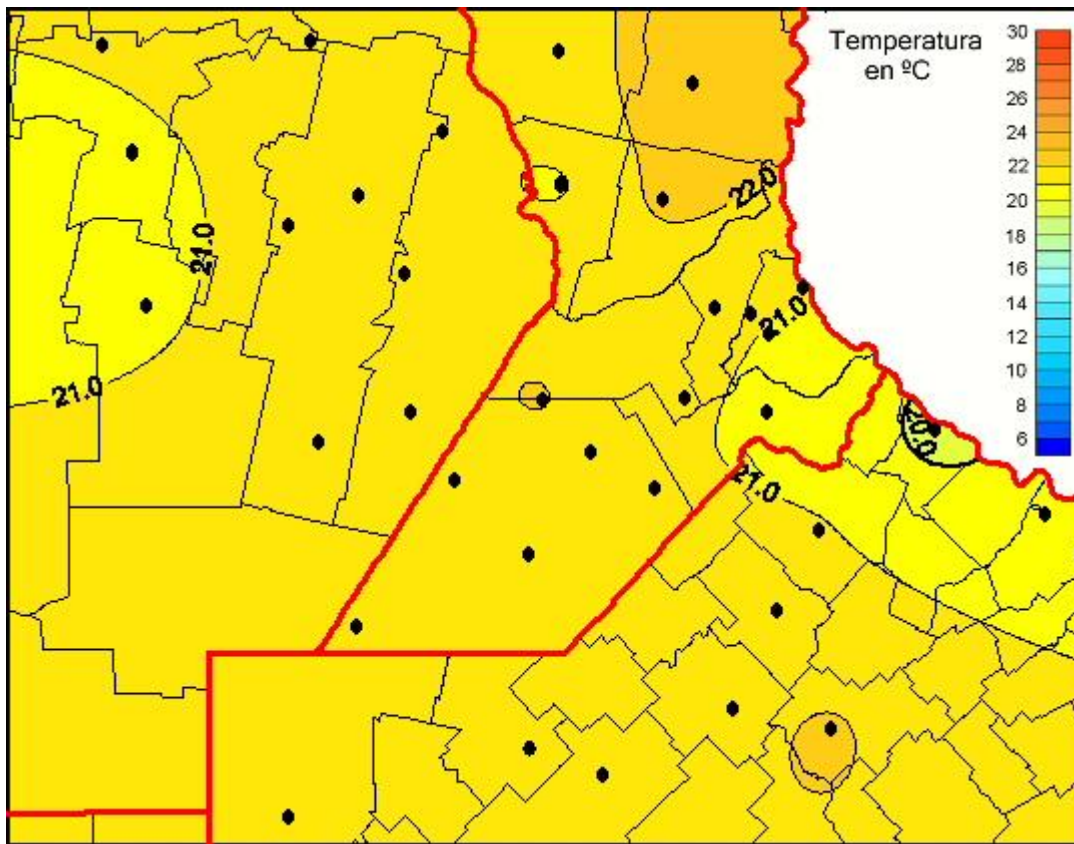

Temperaturas Medias

Mapa de temperaturas medias de las las últimas 96 horas.
(Desde las 8:00AM hasta las 8:00AM). Se actualiza a las 10:00hs.