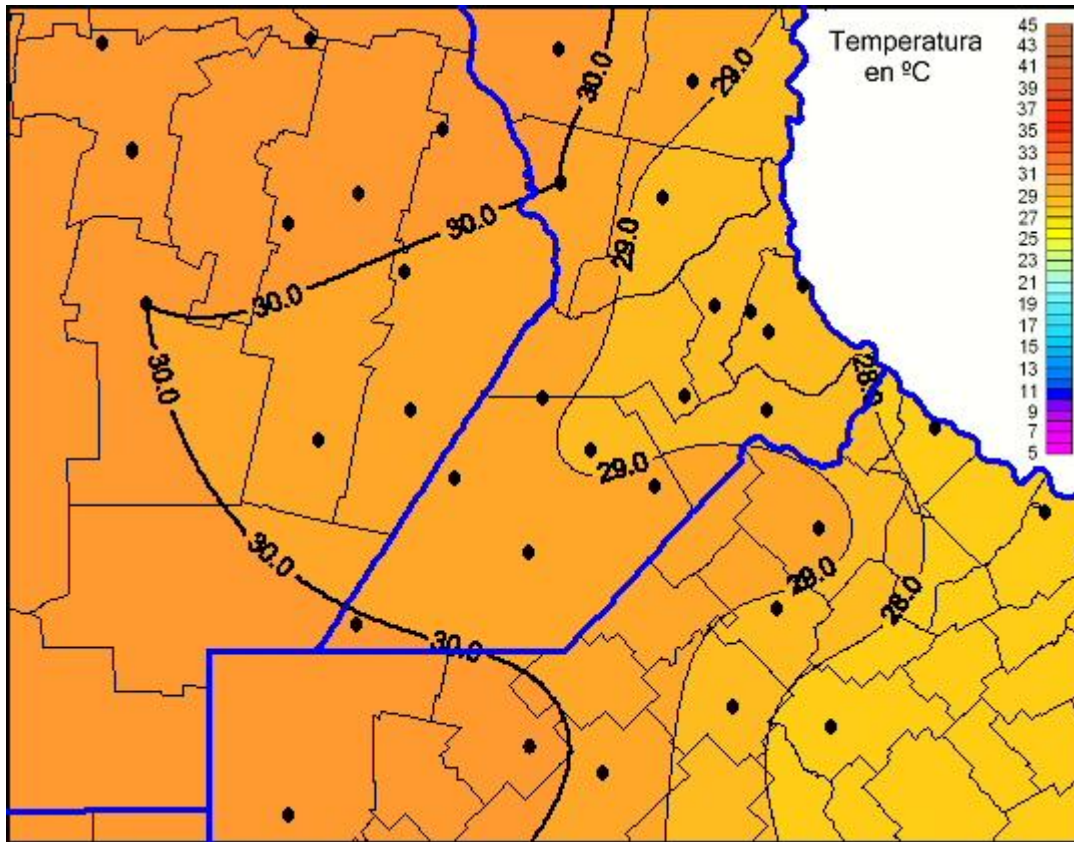

## Temperaturas Máximas

Mapa de temperaturas máximas de las las últimas 96 horas.  
(Desde las 8:00AM hasta las 8:00AM). Se actualiza a las 10:00hs.