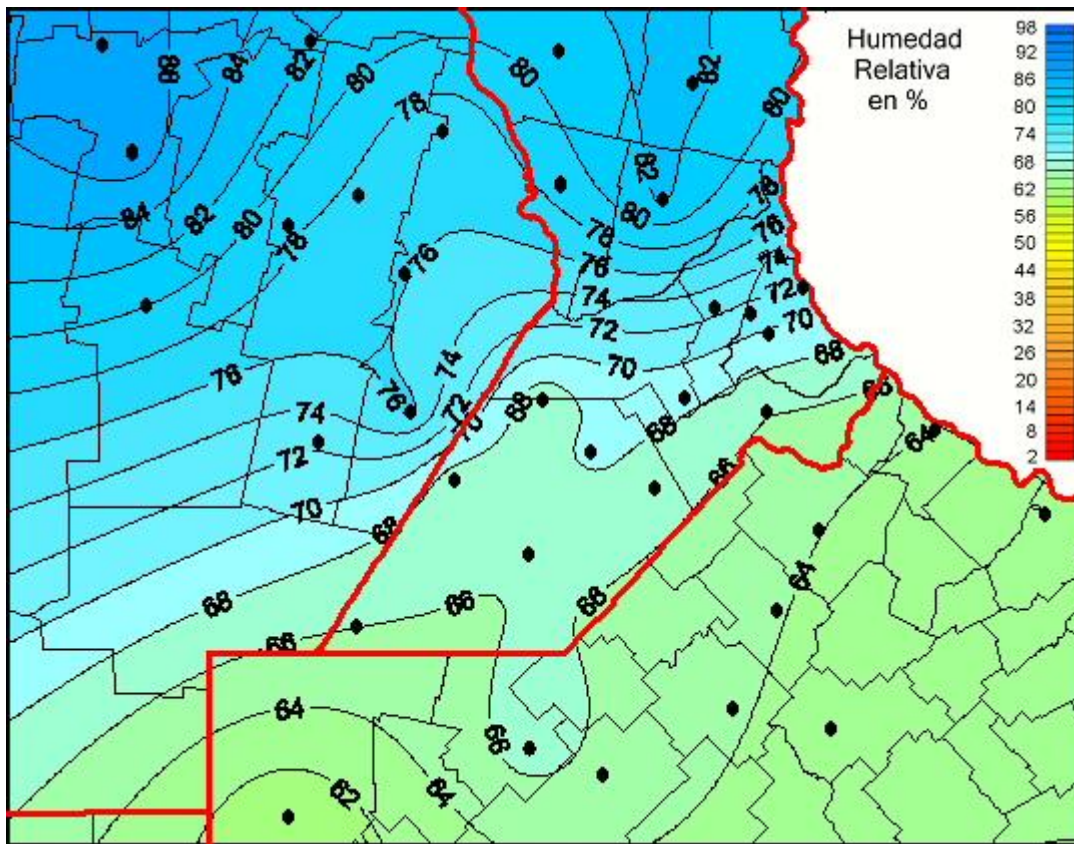

Humedad Relativa

Mapa de humedad relativa de las últimas 96 horas.
(Desde las 8:00AM hasta las 8:00AM). Se actualiza a las 10:00hs.