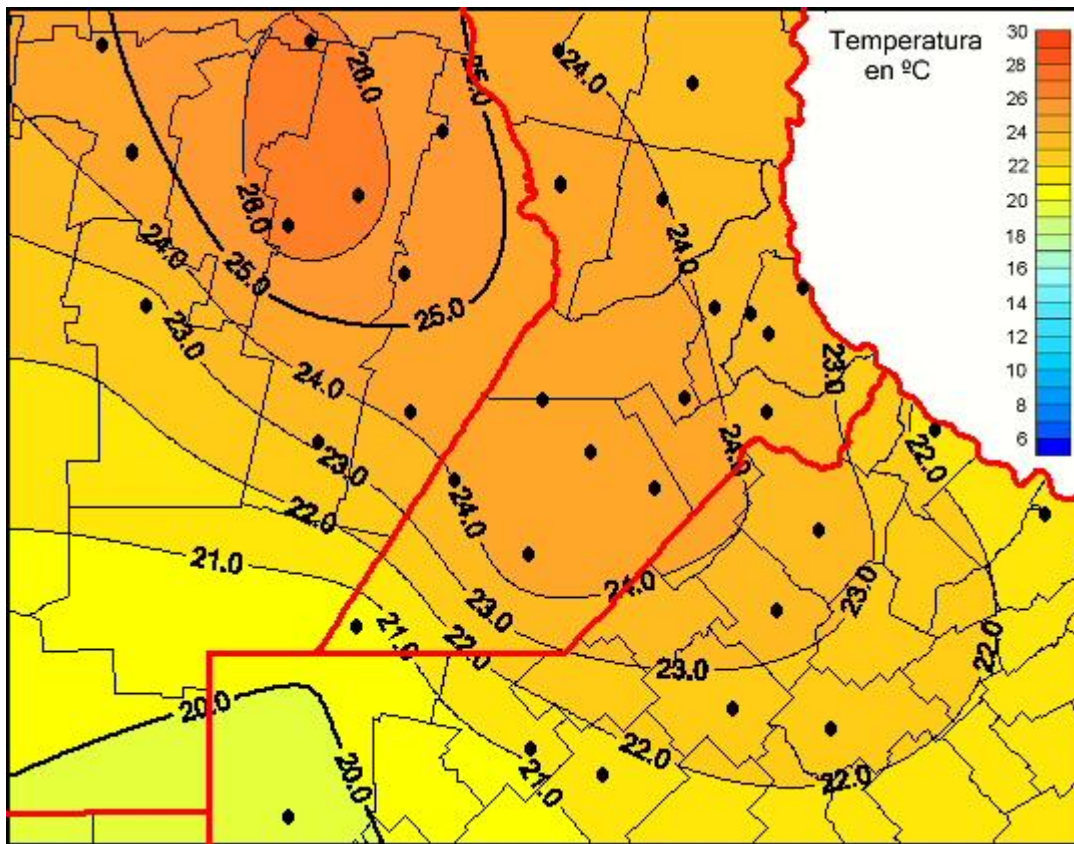

Temperaturas Medias

Mapa de temperaturas medias de las las últimas 24 horas.
(Desde las 8:00AM hasta las 8:00AM). Se actualiza a las 10:00hs.