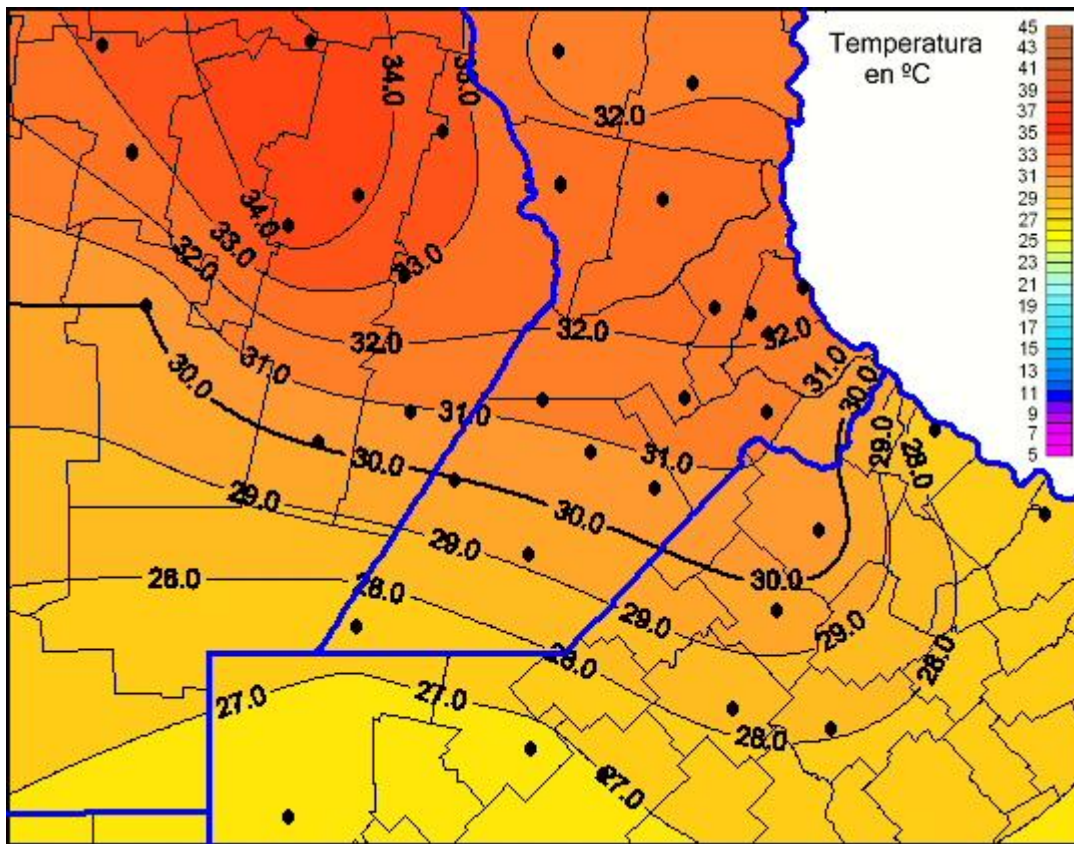

Temperaturas Máximas

Mapa de temperaturas máximas de las últimas 24 horas.
(Desde las 8:00AM hasta las 8:00AM). Se actualiza a las 10:00hs.