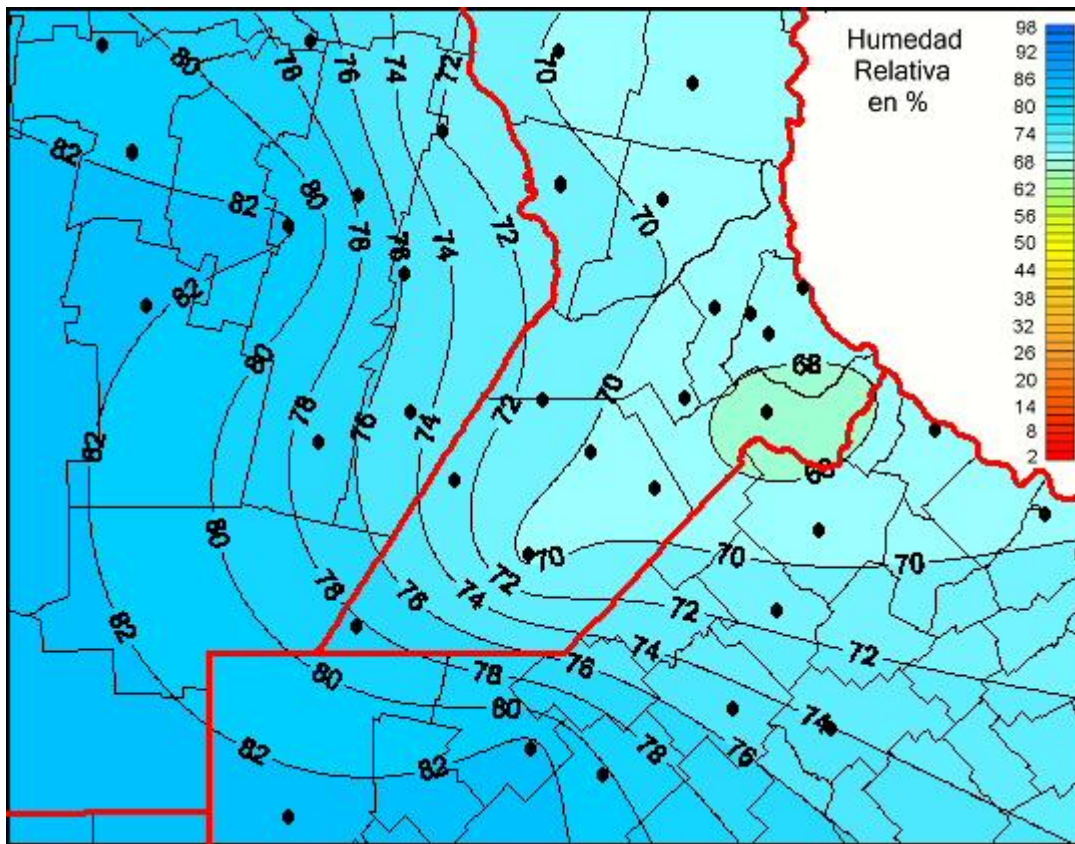

## Humedad Relativa

Mapa de humedad relativa de las últimas 24 horas.  
(Desde las 8:00AM hasta las 8:00AM). Se actualiza a las 10:00hs.