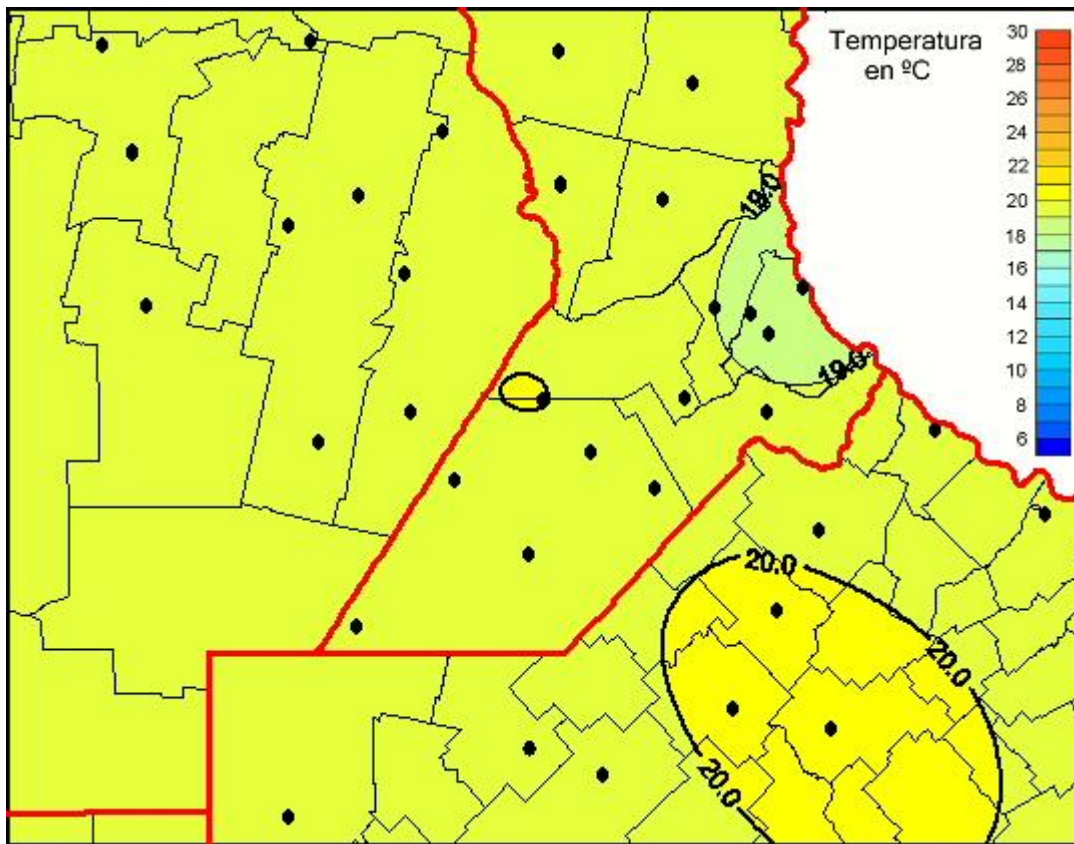

Temperaturas Medias

Mapa de temperaturas medias de las las últimas 24 horas.
(Desde las 8:00AM hasta las 8:00AM). Se actualiza a las 10:00hs.