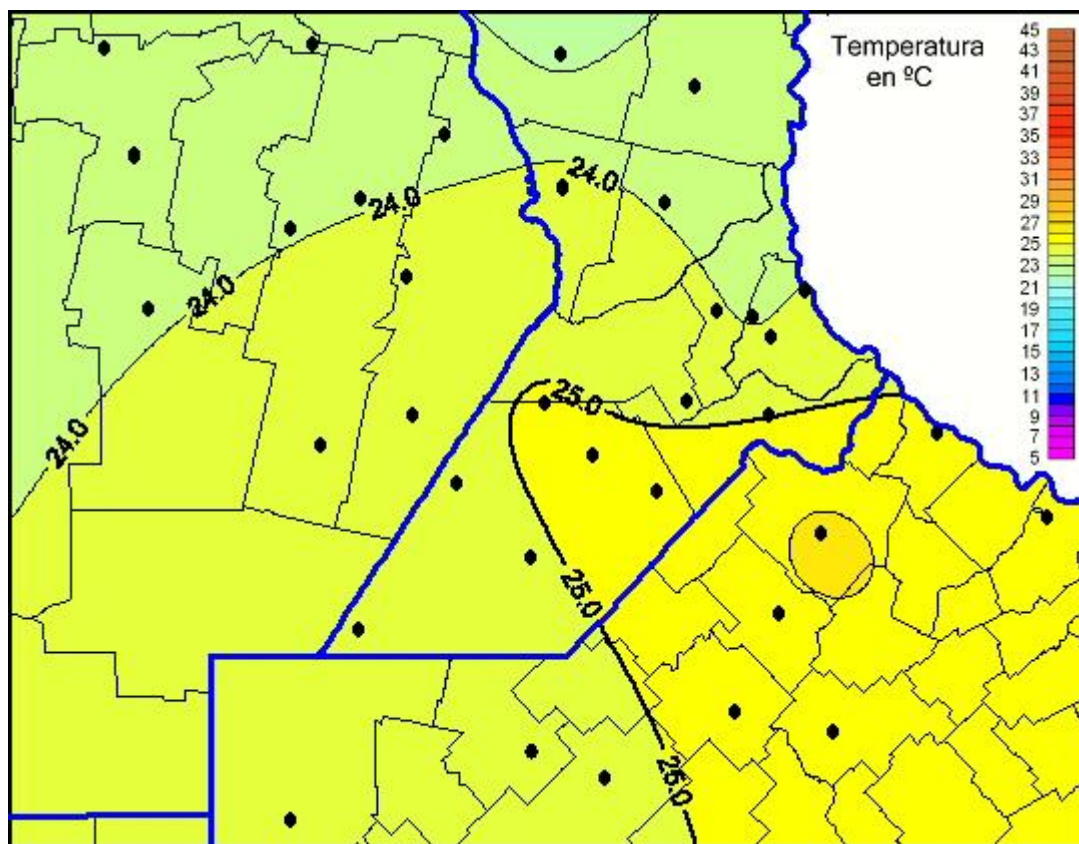

Temperaturas Máximas

Mapa de temperaturas máximas de las las últimas 24 horas.
(Desde las 8:00AM hasta las 8:00AM). Se actualiza a las 10:00hs.