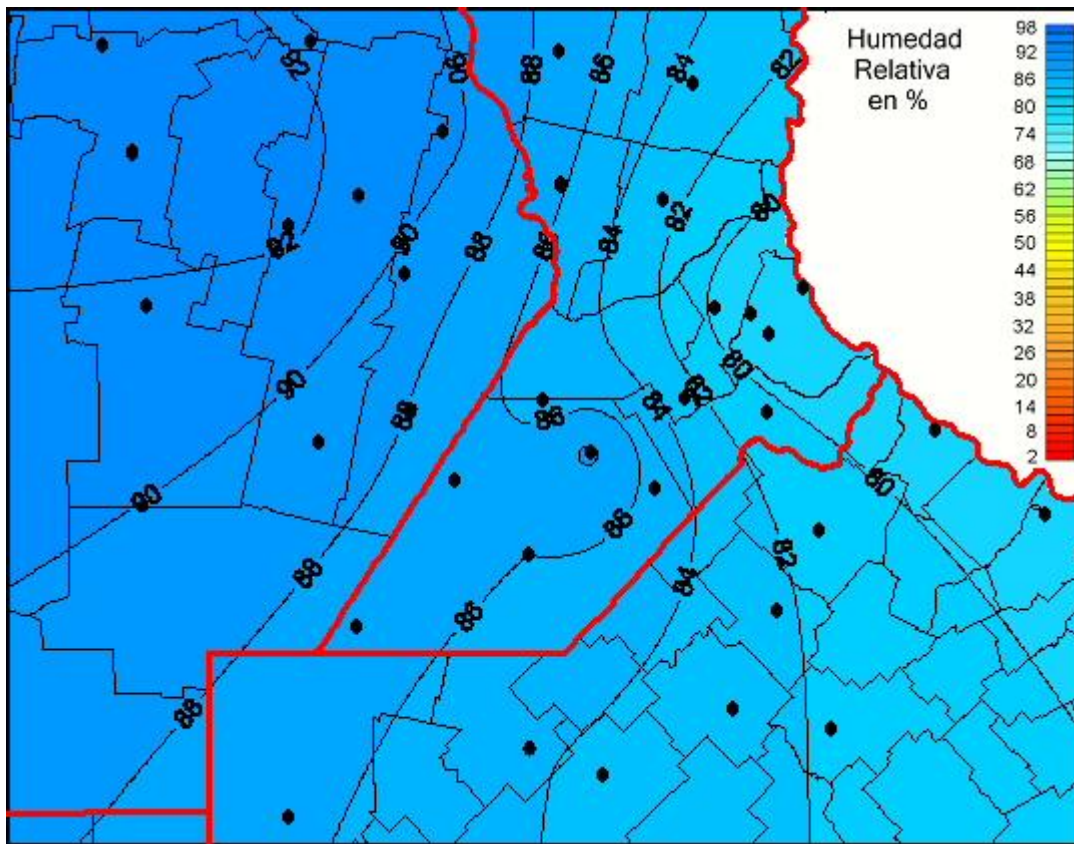

# Humedad Relativa

Mapa de humedad relativa de las últimas 24 horas.  
(Desde las 8:00AM hasta las 8:00AM). Se actualiza a las 10:00hs.