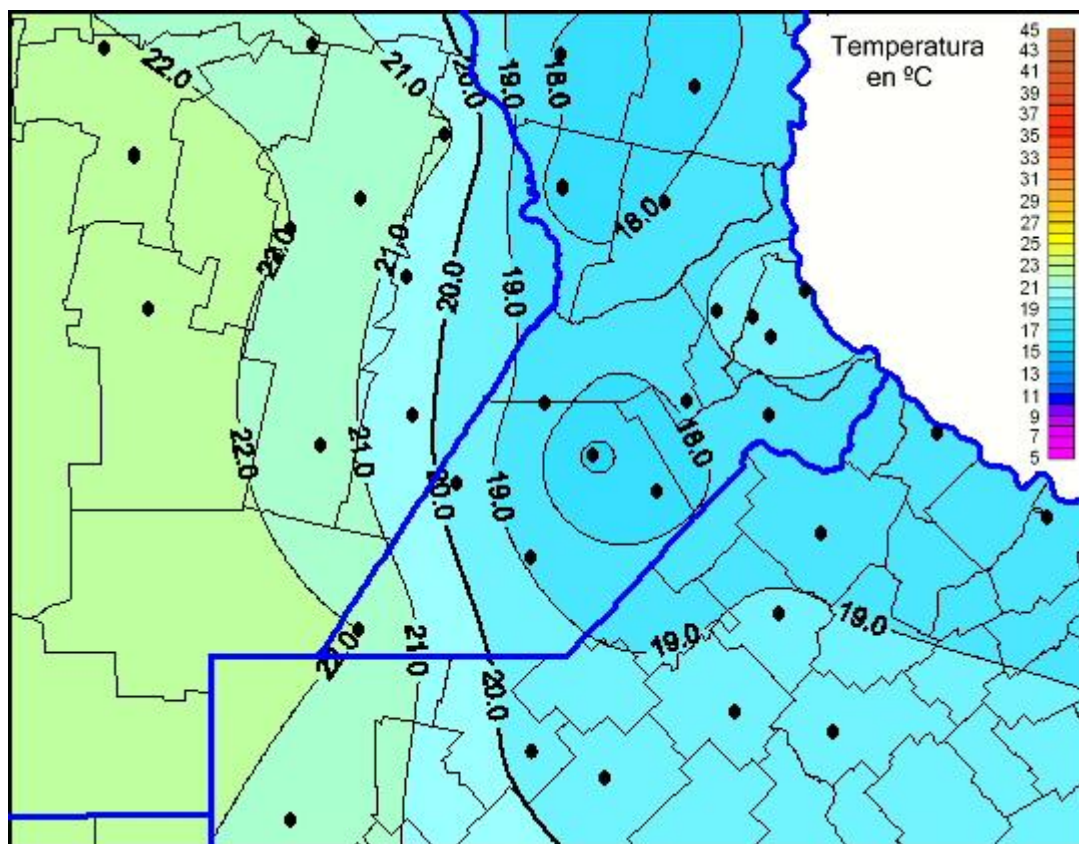

Temperaturas Máximas

Mapa de temperaturas máximas de las últimas 24 horas.
(Desde las 8:00AM hasta las 8:00AM). Se actualiza a las 10:00hs.