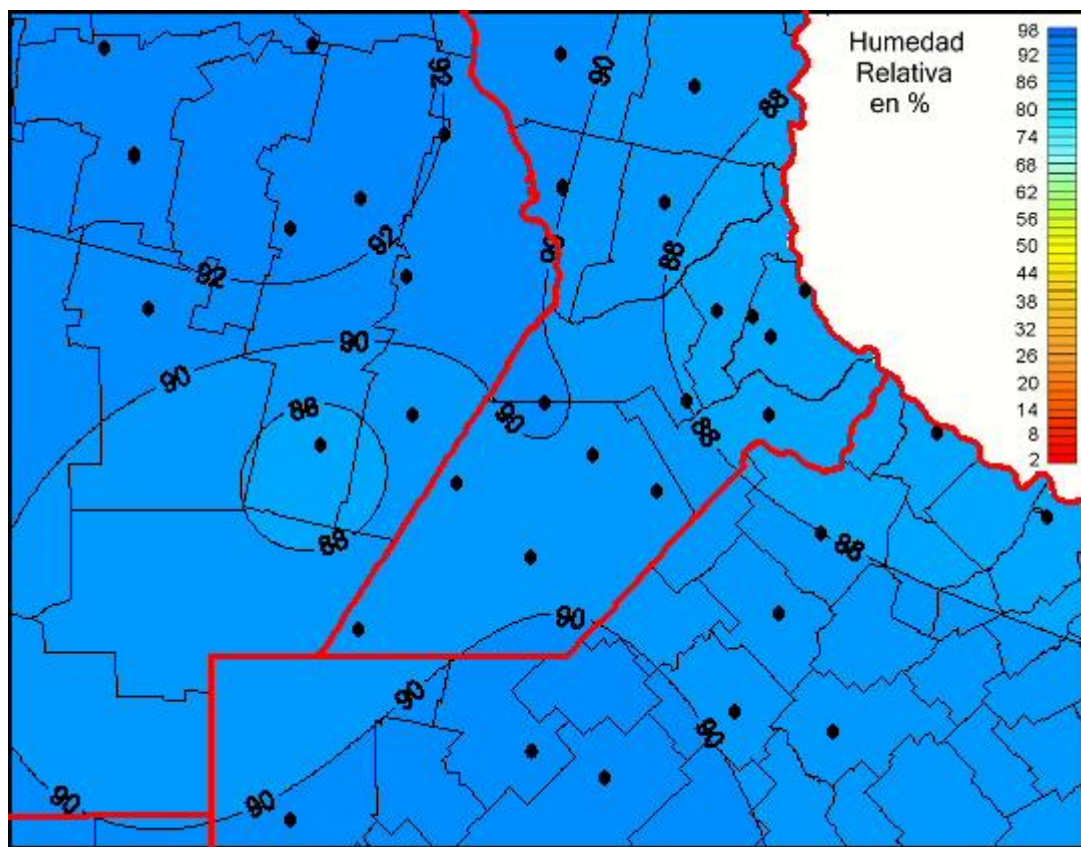

## Humedad Relativa

Mapa de humedad relativa de las las últimas 24 horas.  
(Desde las 8:00AM hasta las 8:00AM). Se actualiza a las 10:00hs.