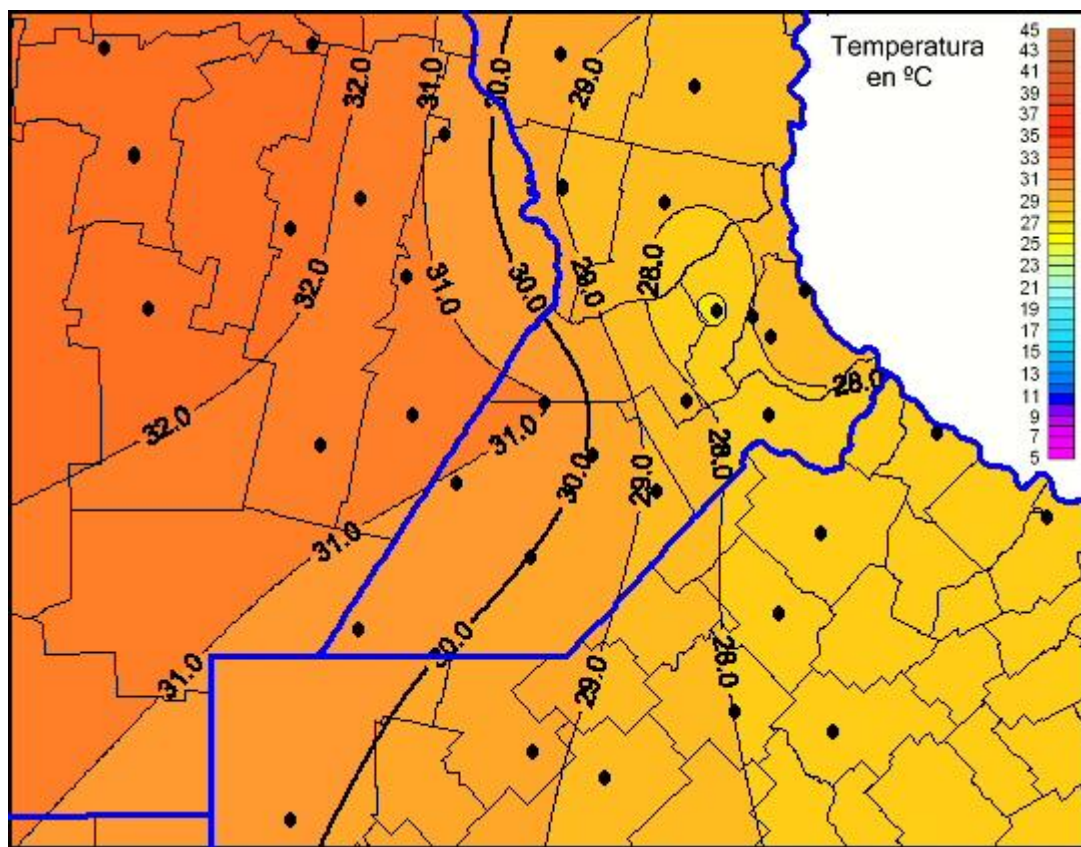

Temperaturas Máximas

Mapa de temperaturas máximas de las últimas 24 horas.
(Desde las 8:00AM hasta las 8:00AM). Se actualiza a las 10:00hs.