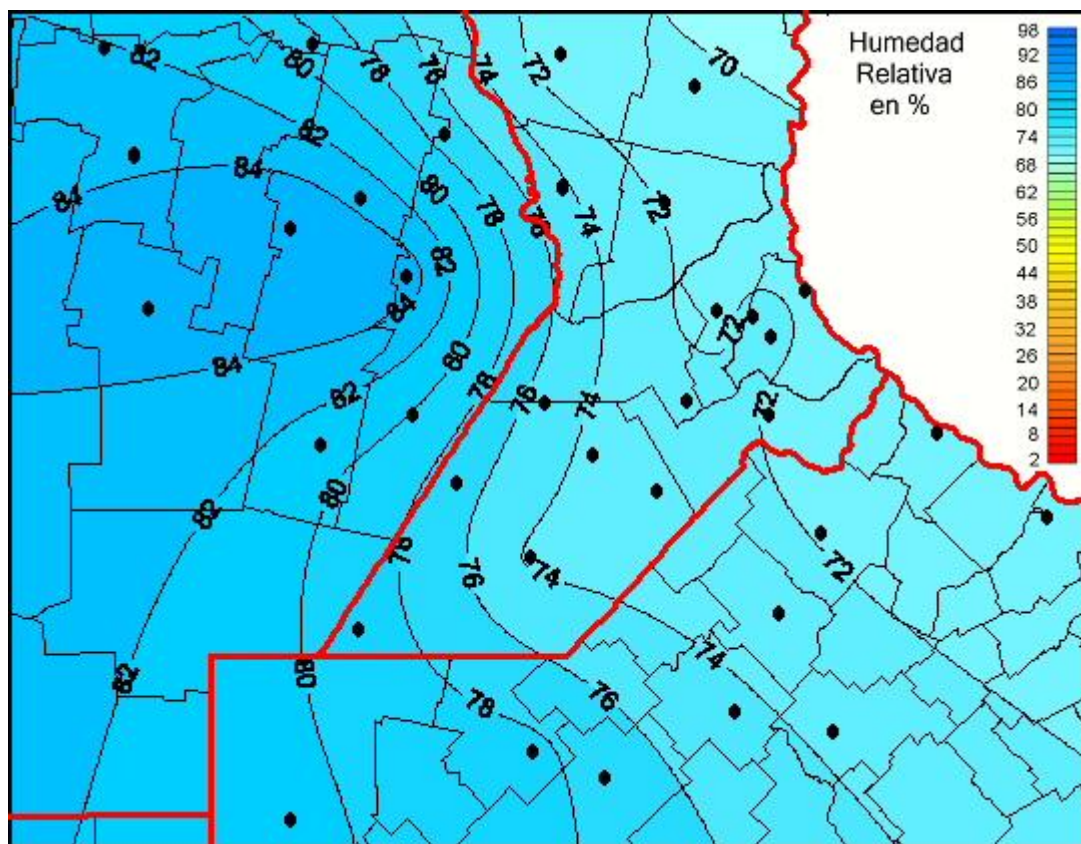

## Humedad Relativa

Mapa de humedad relativa de las las últimas 24 horas.  
(Desde las 8:00AM hasta las 8:00AM). Se actualiza a las 10:00hs.