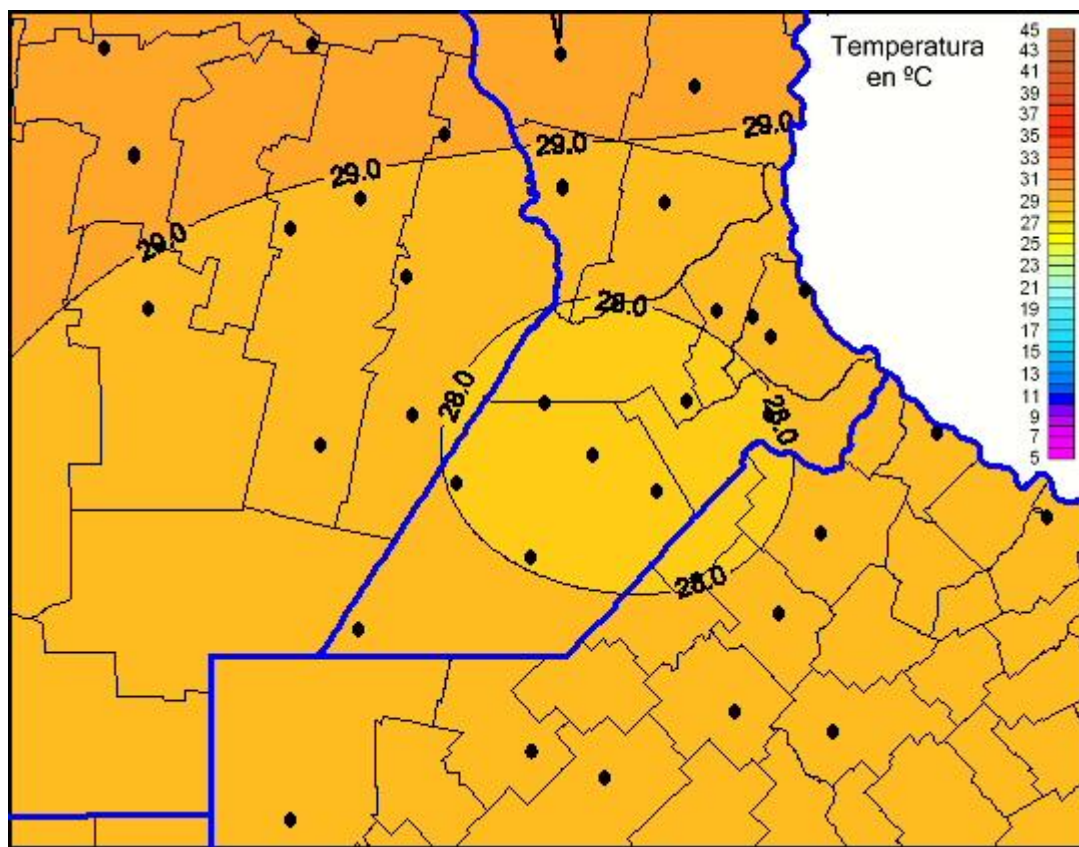

## Temperaturas Máximas

Mapa de temperaturas máximas de las últimas 72 horas.  
(Desde las 8:00AM hasta las 8:00AM). Se actualiza a las 10:00hs.