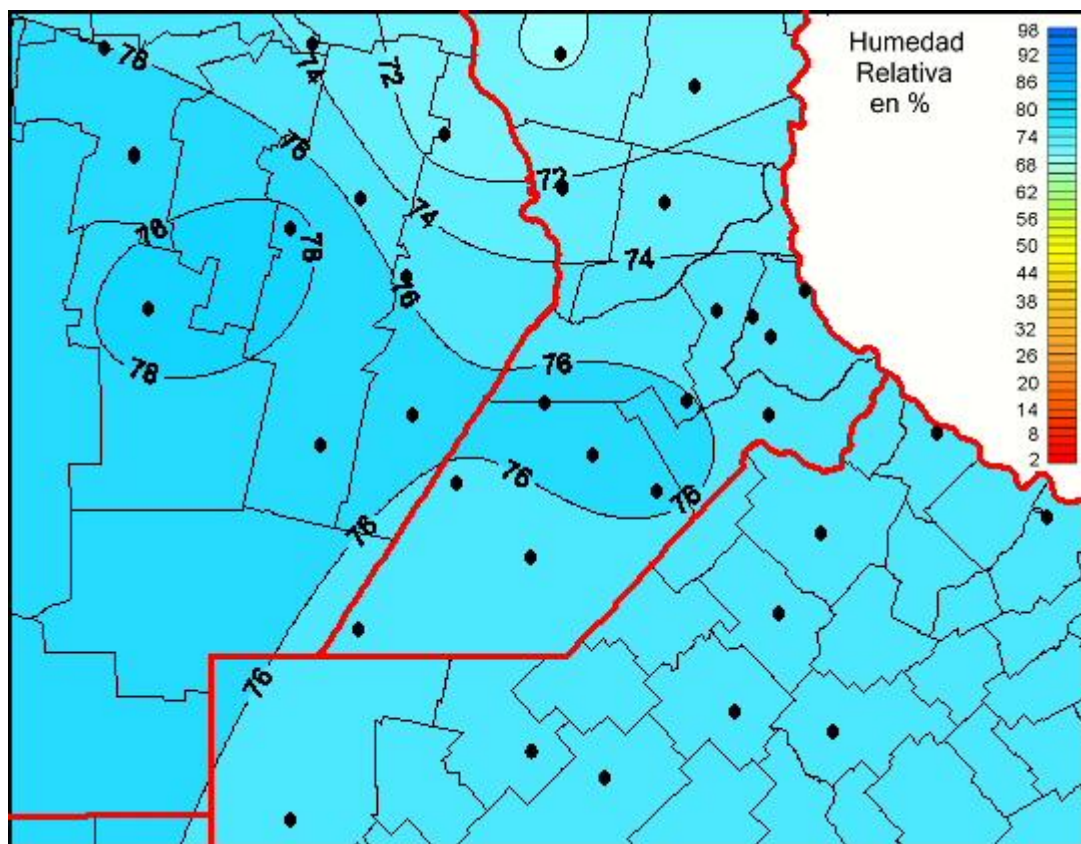

Humedad Relativa

Mapa de humedad relativa de las las últimas 72 horas.
(Desde las 8:00AM hasta las 8:00AM). Se actualiza a las 10:00hs.