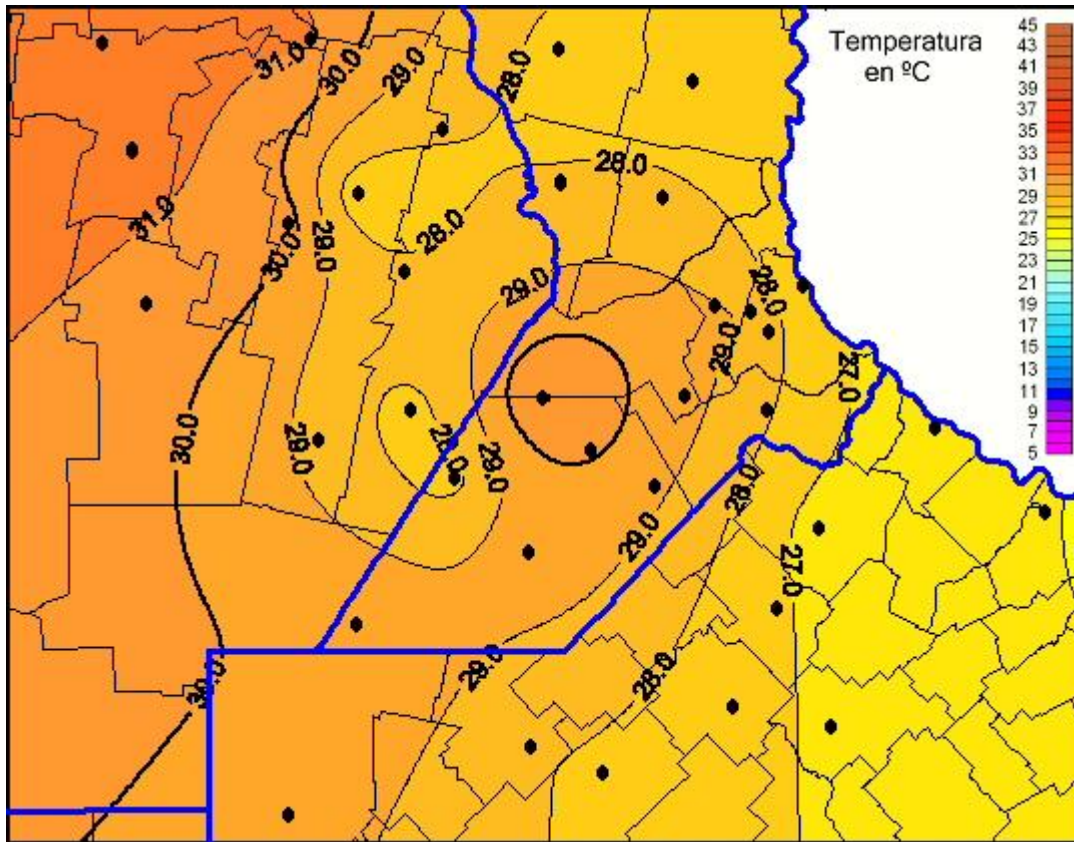

Temperaturas Máximas

Mapa de temperaturas máximas de las últimas 24 horas.
(Desde las 8:00AM hasta las 8:00AM). Se actualiza a las 10:00hs.